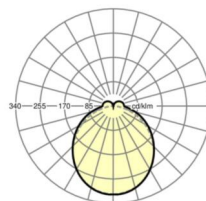

KARAKTERISTIEKEN

Bestelnummer	19470006025
EAN-nummer	4020863406371
CBS-code	94051190
Kenmerken	IP 20, Beschermingsklasse I, ENEC10 VDE, F, HACCP DIN10500/voedsel/IFS-toepassingsgerelateerde geschiktheid/BRC, Indoor, CE
Schokbestendigheidsgraad IK	IK03 (-20°C bis 40°C)
Omgevingstemperatuur	ta -20°C naar 40°C
Bijzondere eigenschappen	Ready for IoT
Garantieperiode	5 jaren
Overheidssubsidieprogramma's	BEG - federale subsidie voor efficiënte gebouwen (alleen geldig voor Duitsland)

ELEKTROTECHNIEK

Voorschakelapparaat	Elektronische driver DALI2 (1 stuks)
Systeemprestaties	37W
Netspanning	230V/50Hz
Aardleischakelaar(s) (inschakelstroom)	13 stuks/B10, 21 stuks/B16, 21 stuks/C10, 35 stuks/C16
Energie-efficiëntieklasse/Lichtbron	D

LICHTTECHNIEK

Uitvoering	LED, Kleurweergave/Lichtkleur CRI ≥ 80 / 4000K
Kleurtolerantie (MacAdam)	3SDCM
Nominale lichtstroom	5682lm
LED Levensduur	50000h L80/B10 (Tq 40°C)
Lichtopbrengst	152lm/W
Stralingshoek	115° (C0) / 110° (C90)
UGR dw./l.	25.5 / 24.9

MECHANIEK

Kleur behuizing	zilvergrijs/wit aluminium RAL 9006/
Maten (LxBxH/DxH)	1531mm x 55mm x 37mm
Gewicht (netto)	1.9kg
Montagewijze	Montage draagrailsysteem, Lichtstructuur

Maten

L	1531 mm	Lengte
B	55 mm	Breedte
H	37 mm	Hoogte

DEEP-LINK

<https://www.regiolux.de/nl/article/19470006025>

Referentie	LED 6000lm 840
ηLB	100 %
Φ ↓↑	90 % / 10 %
UGR dw./l.	25.5 / 24.9