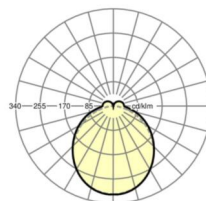

KARAKTERISTIEKEN

Bestelnummer	19470006024
EAN-nummer	4020863406388
CBS-code	94051190
Kenmerken	IP 20, Beschermingsklasse I, ENEC10 VDE, F, HACCP DIN10500/voedsel/IFS-toepassingsgerelateerde geschiktheid/BRC, Indoor, CE
Schokbestendigheidsgraad IK	IK03 (-20°C bis 40°C)
Omgevingstemperatuur	ta -20°C naar 40°C
Bijzondere eigenschappen	Ready for IoT
Garantieperiode	5 jaren
Overheidssubsidieprogramma's	BEG - federale subsidie voor efficiënte gebouwen (alleen geldig voor Duitsland)

ELEKTROTECHNIEK

Voorschakelapparaat	Elektronische driver DALI2 (1 stuks)
Systeemprestaties	37W
Netspanning	230V/50Hz
Aardleischakelaar(s) (inschakelstroom)	13 stuks/B10, 21 stuks/B16, 21 stuks/C10, 35 stuks/C16
Energie-efficiëntieklasse/Lichtbron	D

LICHTTECHNIEK

Uitvoering	LED, Kleurweergave/Lichtkleur CRI ≥ 80 / 4000K
Kleurtolerantie (MacAdam)	3SDCM
Nominale lichtstroom	5682lm
LED Levensduur	50000h L80/B10 (Tq 40°C)
Lichtopbrengst	152lm/W
Stralingshoek	115° (C0) / 110° (C90)
UGR dw./l.	25.5 / 24.9

MECHANIEK

Kleur behuizing	zwart RAL 9005
Maten (LxBxH/DxH)	1531mm x 55mm x 37mm
Gewicht (netto)	1.9kg
Montagewijze	Montage draagrailsysteem, Lichtstructuur

Maten

L	1531 mm	Lengte
B	55 mm	Breedte
H	37 mm	Hoogte

DEEP-LINK

<https://www.regiolux.de/nl/article/19470006024>

Referentie	LED 6000lm 840
ηLB	100 %
Φ ↓↑	90 % / 10 %
UGR dw./l.	25.5 / 24.9