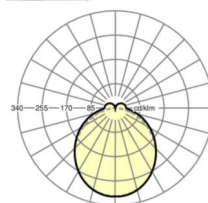

KARAKTERISTIEKEN

Bestelnummer	19470006020
EAN-nummer	4020863406395
CBS-code	94051190
Kenmerken	IP 20, Beschermingsklasse I, ENEC10 VDE, F, HACCP DIN10500/voedsel/IFS-toepassingsgerelateerde geschiktheid/BRC, Indoor, CE
Schokbestendigheidsgraad IK	IK03 (-20°C bis 40°C)
Omgevingstemperatuur	ta -20°C naar 40°C
Bijzondere eigenschappen	Ready for IoT
Garantieperiode	5 jaren
Overheidssubsidieprogramma's	BEG - federale subsidie voor efficiënte gebouwen (alleen geldig voor Duitsland)

ELEKTROTECHNIEK

Voorschakelapparaat	Elektronische driver DALI2 (1 stuks)
Systeemprestaties	37W
Netspanning	230V/50Hz
Aardleischakelaar(s) (inschakelstroom)	13 stuks/B10, 21 stuks/B16, 21 stuks/C10, 35 stuks/C16
Energie-efficiëntieklasse/Lichtbron	D

LICHTTECHNIEK

Uitvoering	LED, Kleurweergave/Lichtkleur CRI ≥ 80 / 4000K
Kleurtolerantie (MacAdam)	3SDCM
Nominale lichtstroom	5682lm
LED Levensduur	50000h L80/B10 (Tq 40°C)
Lichtopbrengst	152lm/W
Stralingshoek	115° (C0) / 110° (C90)
UGR dw./l.	25.5 / 24.9

MECHANIEK

Kleur behuizing	verkeerswit RAL 9016
Maten (LxBxH/DxH)	1531mm x 55mm x 37mm
Gewicht (netto)	1.9kg
Montagewijze	Montage draagrailsysteem, Lichtstructuur

Maten

L	1531 mm	Lengte
B	55 mm	Breedte
H	37 mm	Hoogte

DEEP-LINK

<https://www.regiolux.de/nl/article/19470006020>

Referentie	LED 6000lm 840
ηLB	100 %
Φ ↓↑	90 % / 10 %
UGR dw./l.	25.5 / 24.9