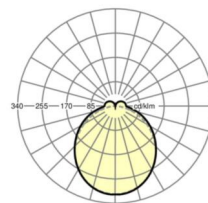

KARAKTERISTIEKEN

Bestelnummer	19470004025
EAN-nummer	4020863396153
CBS-code	94051190
Kenmerken	IP 20, Beschermingsklasse I, ENEC10 VDE, F, HACCP DIN10500/voedsel/IFS-toepassingsgerelateerde geschiktheid/BRC, Indoor, CE
Schokbestendigheidsgraad IK	IK03 (-20°C bis 40°C)
Omgevingstemperatuur	ta -20°C naar 40°C
Garantieperiode	5 jaren
Overheidssubsidieprogramma's	BEG - federale subsidie voor efficiënte gebouwen (alleen geldig voor Duitsland)

ELEKTROTECHNIEK

Voorschakelapparaat	Elektronische driver (1 stuks)
Systeemprestaties	37W
Netspanning	230V/50Hz
Energie-efficiëntieklasse/Lichtbron	D

LICHTTECHNIEK

Uitvoering	LED, Kleurweergave/Lichtkleur CRI ≥ 80 / 4000K
Kleurtolerantie (MacAdam)	3SDCM
Nominale lichtstroom	5682lm
LED Levensduur	50000h L80/B10 (Tq 40°C)
Lichtopbrengst	152lm/W
Stralingshoek	115° (C0) / 110° (C90)
UGR dw./l.	25.5 / 24.9

MECHANIEK

Kleur behuizing	zilvergrijs/wit aluminium RAL 9006/
Maten (LxBxH/DxH)	1531mm x 55mm x 37mm
Gewicht (netto)	1.9kg
Montagewijze	Montage draagrailsysteem, Lichtstructuur

Maten

L	1531 mm	Lengte
B	55 mm	Breedte
H	37 mm	Hoogte

DEEP-LINK

<https://www.regiolux.de/nl/article/19470004025>

Referentie	LED 6000lm 840
ηLB	100 %
Φ ↓/↑	90 % / 10 %
UGR dw./l.	25.5 / 24.9