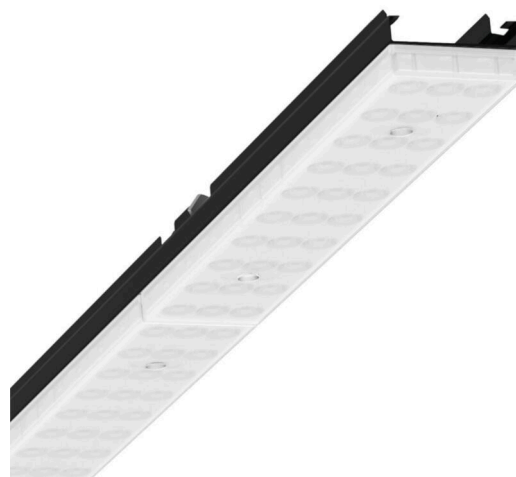

Armatuurunit - Individual.Lens.Optic gesatineerd - direct/indirect diffuus-stralend - visueel doorlopend

Armatuurunit van verzinkt, geprofileerd plaatstaal, oppervlak gecoat met polyesterhars-lak. Gereedschapsloze montage met twee geïntegreerde druksluitingen.

Kleur behuizing zwart RAL 9005; Lichtverdeling direct/indirect diffuus stralend via Individual.Lens.Optic van gesatineerde PMMA-kunststof. De individuele lensoptiek zorgt voor hoog montagegemak en is onderhoudsvriendelijk door het gemakkelijk te reinigen oppervlak. Het ritme van de 3-rijige individuele lensopstelling is binnen en over de armatuurunits perfect gecoördineerd en zorgt voor een homogene uitstraling in het pand. Elektrische aansluiting via vast 3-polig snelmontage-stekkerdeel met vrije fasevoorkeuze. Geïntegreerde geleidingshulp voor snelle contacten. Ze zijn vervangbaar, maken modernisering mogelijk en verlengen de levensduur van het gehele systeem op een toekomstbestendige manier.

MECHANIEK

Kleur behuizing	zwart RAL 9005
Maten (LxBxH/DxH)	1531mm x 55mm x 37mm
Gewicht (netto)	1.9kg
Montagewijze	Montage draagrailsysteem, Lichtstructuur

Maten

L	1531 mm	Lengte
B	55 mm	Breedte
H	37 mm	Hoogte

DEEP-LINK

<https://www.regiolux.de/nl/article/19470004024>

Referentie	LED 6000lm 840
ηLB	100 %
Φ ↓/↑	90 % / 10 %
UGR dw./l.	25.5 / 24.9