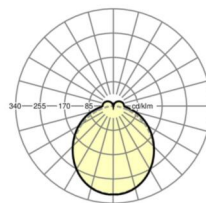

KARAKTERISTIEKEN

Bestelnummer	19470004024
EAN-nummer	4020863396160
CBS-code	94051190
Kenmerken	IP 20, Beschermingsklasse I, ENEC10 VDE, F, HACCP DIN10500/voedsel/IFS-toepassingsgerelateerde geschiktheid/BRC, Indoor, CE
Schokbestendigheidsgraad IK	IK03 (-20°C bis 40°C)
Omgevingstemperatuur	ta -20°C naar 40°C
Garantieperiode	5 jaren
Overheidssubsidieprogramma's	BEG - federale subsidie voor efficiënte gebouwen (alleen geldig voor Duitsland)

ELEKTROTECHNIEK

Voorschakelapparaat	Elektronische driver (1 stuks)
Systeemprestaties	37W
Netspanning	230V/50Hz
Energie-efficiëntieklasse/Lichtbron	D

LICHTTECHNIEK

Uitvoering	LED, Kleurweergave/Lichtkleur CRI ≥ 80 / 4000K
Kleurtolerantie (MacAdam)	3SDCM
Nominale lichtstroom	5682lm
LED Levensduur	50000h L80/B10 (Tq 40°C)
Lichtopbrengst	152lm/W
Stralingshoek	115° (C0) / 110° (C90)
UGR dw./l.	25.5 / 24.9

MECHANIEK

Kleur behuizing	zwart RAL 9005
Maten (LxBxH/DxH)	1531mm x 55mm x 37mm
Gewicht (netto)	1.9kg
Montagewijze	Montage draagrailsysteem, Lichtstructuur

Maten

L	1531 mm	Lengte
B	55 mm	Breedte
H	37 mm	Hoogte

DEEP-LINK

<https://www.regiolux.de/nl/article/19470004024>

Referentie	LED 6000lm 840
ηLB	100 %
Φ ↓/↑	90 % / 10 %
UGR dw./l.	25.5 / 24.9