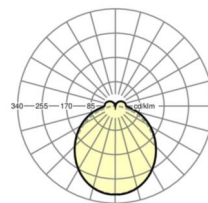

KARAKTERISTIEKEN

Bestelnummer	19470004020
EAN-nummer	4020863396177
CBS-code	94051190
Kenmerken	IP 20, Beschermingsklasse I, ENEC10 VDE, F, HACCP DIN10500/voedsel/IFS-toepassingsgerelateerde geschiktheid/BRC, Indoor, CE
Schokbestendigheidsgraad IK	IK03 (-20°C bis 40°C)
Omgevingstemperatuur	ta -20°C naar 40°C
Garantieperiode	5 jaren
Overheidssubsidieprogramma's	BEG - federale subsidie voor efficiënte gebouwen (alleen geldig voor Duitsland)

ELEKTROTECHNIEK

Voorschakelapparaat	Elektronische driver (1 stuks)
Systeemprestaties	37W
Netspanning	230V/50Hz
Energie-efficiëntieklasse/Lichtbron	D

LICHTTECHNIEK

Uitvoering	LED, Kleurweergave/Lichtkleur CRI ≥ 80 / 4000K
Kleurtolerantie (MacAdam)	3SDCM
Nominale lichtstroom	5682lm
LED Levensduur	50000h L80/B10 (Tq 40°C)
Lichtopbrengst	152lm/W
Stralingshoek	115° (C0) / 110° (C90)
UGR dw./l.	25.5 / 24.9

MECHANIEK

Kleur behuizing	verkeerswit RAL 9016
Maten (LxBxH/DxH)	1531mm x 55mm x 37mm
Gewicht (netto)	1.9kg
Montagewijze	Montage draagrailsysteem, Lichtstructuur

Maten

L	1531 mm	Lengte
B	55 mm	Breedte
H	37 mm	Hoogte

DEEP-LINK

<https://www.regiolux.de/nl/article/19470004020>

Referentie	LED 6000lm 840
ηLB	100 %
Φ ↓/↑	90 % / 10 %
UGR dw./l.	25.5 / 24.9