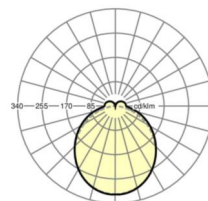

KARAKTERISTIEKEN

Bestelnummer	19470006164
EAN-nummer	4020863406142
CBS-code	94051190
Kenmerken	IP 20, Beschermingsklasse I, ENEC10 VDE, F, HACCP DIN10500/voedsel/IFS-toepassingsgerelateerde geschiktheid/BRC, Indoor, CE
Schokbestendigheidsgraad IK	IK03 (-20°C bis 40°C)
Omgevingstemperatuur	ta -20°C naar 40°C
Bijzondere eigenschappen	Ready for IoT
Garantieperiode	5 jaren
Overheidssubsidieprogramma's	BEG - federale subsidie voor efficiënte gebouwen (alleen geldig voor Duitsland)

ELEKTROTECHNIEK

Voorschakelapparaat	Elektronische driver DALI2 (1 stuks)
Systeemprestaties	37W
Netspanning	230V/50Hz
Aardleischakelaar(s) (inschakelstroom)	20 stuks/B10, 32 stuks/B16, 33 stuks/C10, 53 stuks/C16
Energie-efficiëntieklasse/Lichtbron	D

LICHTTECHNIEK

Uitvoering	LED, Kleurweergave/Lichtkleur CRI ≥ 80 / 6500K
Kleurtolerantie (MacAdam)	3SDCM
Nominale lichtstroom	5472lm
LED Levensduur	50000h L80/B10 (Tq 40°C)
Lichtopbrengst	146lm/W
Stralingshoek	115° (C0) / 110° (C90)
UGR dw./l.	25.3 / 24.7

MECHANIEK

Kleur behuizing	zwart RAL 9005
Maten (LxBxH/DxH)	1531mm x 55mm x 37mm
Gewicht (netto)	1.9kg
Montagewijze	Montage draagrailsysteem, Lichtstructuur

Maten

L	1531 mm	Lengte
B	55 mm	Breedte
H	37 mm	Hoogte

DEEP-LINK

<https://www.regiolux.de/nl/article/19470006164>

Referentie	LED 6000lm 865
ηLB	100 %
Φ ↓↑	90 % / 10 %
UGR dw./l.	25.3 / 24.7