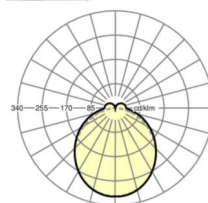

KARAKTERISTIEKEN

Bestelnummer	19470006160
EAN-nummer	4020863406159
CBS-code	94051190
Kenmerken	IP 20, Beschermingsklasse I, ENEC10 VDE, F, HACCP DIN10500/voedsel/IFS-toepassingsgerelateerde geschiktheid/BRC, Indoor, CE
Schokbestendigheidsgraad IK	IK03 (-20°C bis 40°C)
Omgevingstemperatuur	ta -20°C naar 40°C
Bijzondere eigenschappen	Ready for IoT
Garantieperiode	5 jaren
Overheidssubsidieprogramma's	BEG - federale subsidie voor efficiënte gebouwen (alleen geldig voor Duitsland)

ELEKTROTECHNIEK

Voorschakelapparaat	Elektronische driver DALI2 (1 stuks)
Systeemprestaties	37W
Netspanning	230V/50Hz
Aardleischakelaar(s) (inschakelstroom)	20 stuks/B10, 32 stuks/B16, 33 stuks/C10, 53 stuks/C16
Energie-efficiëntieklasse/Lichtbron	D

LICHTTECHNIEK

Uitvoering	LED, Kleurweergave/Lichtkleur CRI ≥ 80 / 6500K
Kleurtolerantie (MacAdam)	3SDCM
Nominale lichtstroom	5472lm
LED Levensduur	50000h L80/B10 (Tq 40°C)
Lichtopbrengst	146lm/W
Stralingshoek	115° (C0) / 110° (C90)
UGR dw./l.	25.3 / 24.7

MECHANIEK

Kleur behuizing	verkeerswit RAL 9016
Maten (LxBxH/DxH)	1531mm x 55mm x 37mm
Gewicht (netto)	1.9kg
Montagewijze	Montage draagrailsysteem, Lichtstructuur

Maten

L	1531 mm	Lengte
B	55 mm	Breedte
H	37 mm	Hoogte

DEEP-LINK

<https://www.regiolux.de/nl/article/19470006160>

Referentie	LED 6000lm 865
ηLB	100 %
Φ ↓↑	90 % / 10 %
UGR dw./l.	25.3 / 24.7