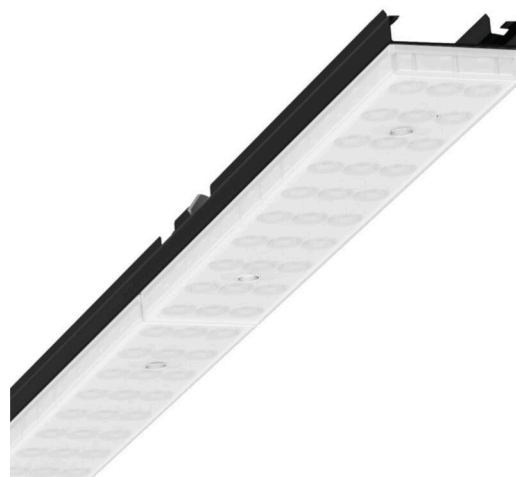

KARAKTERISTIEKEN

Bestelnummer	19470004164
EAN-nummer	4020863395927
CBS-code	94051190
Kenmerken	IP 20, Beschermingsklasse I, ENEC10 VDE, F, HACCP DIN10500/voedsel/IFS-toepassingsgerelateerde geschiktheid/BRC, Indoor, CE
Schokbestendigheidsgraad IK	IK03 (-20°C bis 40°C)
Omgevingstemperatuur	ta -20°C naar 40°C
Garantieperiode	5 jaren
Overheidssubsidieprogramma's	BEG - federale subsidie voor efficiënte gebouwen (alleen geldig voor Duitsland)

ELEKTROTECHNIEK

Voorschakelapparaat	Elektronische driver (1 stuks)
Systeemprestaties	37W
Netspanning	230V/50Hz
Energie-efficiëntieklasse/Lichtbron	D

LICHTTECHNIEK

Uitvoering	LED, Kleurweergave/Lichtkleur CRI ≥ 80 / 6500K
Kleurtolerantie (MacAdam)	3SDCM
Nominale lichtstroom	5472lm
LED Levensduur	50000h L80/B10 (Tq 40°C)
Lichtopbrengst	146lm/W
Stralingshoek	115° (C0) / 110° (C90)
UGR dw./l.	25.3 / 24.7

MECHANIEK

Kleur behuizing	zwart RAL 9005
Maten (LxBxH/DxH)	1531mm x 55mm x 37mm
Gewicht (netto)	1.9kg
Montagewijze	Montage draagrailsysteem, Lichtstructuur

Maten

L	1531 mm	Lengte
B	55 mm	Breedte
H	37 mm	Hoogte

DEEP-LINK

<https://www.regiolux.de/nl/article/19470004164>

Referentie	LED 6000lm 865
ηLB	100 %
Φ ↓/↑	90 % / 10 %
UGR dw./l.	25.3 / 24.7