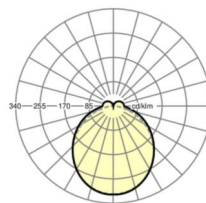

KARAKTERISTIEKEN

Bestelnummer	19470004164
EAN-nummer	4020863395927
CBS-code	94051190
Kenmerken	IP 20, Beschermingsklasse I, ENEC10 VDE, F, HACCP DIN10500/voedsel/IFS-toepassingsgerelateerde geschiktheid/BRC, Indoor, CE
Schokbestendigheidsgraad IK	IK03 (-20°C bis 40°C)
Omgevingstemperatuur	ta -20°C naar 40°C
Garantieperiode	5 jaren
Overheidssubsidieprogramma's	BEG - federale subsidie voor efficiënte gebouwen (alleen geldig voor Duitsland)

ELEKTROTECHNIEK

Voorschakelapparaat	Elektronische driver (1 stuks)
Systeemprestaties	37W
Netspanning	230V/50Hz
Energie-efficiëntieklasse/Lichtbron	D

LICHTTECHNIEK

Uitvoering	LED, Kleurweergave/Lichtkleur CRI ≥ 80 / 6500K
Kleurtolerantie (MacAdam)	3SDCM
Nominale lichtstroom	5472lm
LED Levensduur	50000h L80/B10 (Tq 40°C)
Lichtopbrengst	146lm/W
Stralingshoek	115° (C0) / 110° (C90)
UGR dw./l.	25.3 / 24.7

MECHANIEK

Kleur behuizing	zwart RAL 9005
Maten (LxBxH/DxH)	1531mm x 55mm x 37mm
Gewicht (netto)	1.9kg
Montagewijze	Montage draagrailsysteem, Lichtstructuur

Maten

L	1531 mm	Lengte
B	55 mm	Breedte
H	37 mm	Hoogte

DEEP-LINK

<https://www.regiolux.de/nl/article/19470004164>

Referentie	LED 6000lm 865
ηLB	100 %
Φ ↓/↑	90 % / 10 %
UGR dw./l.	25.3 / 24.7