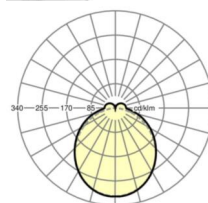

KARAKTERISTIEKEN

Bestelnummer	19470004160
EAN-nummer	4020863395934
CBS-code	94051190
Kenmerken	IP 20, Beschermingsklasse I, ENEC10 VDE, F, HACCP DIN10500/voedsel/IFS-toepassingsgerelateerde geschiktheid/BRC, Indoor, CE
Schokbestendigheidsgraad IK	IK03 (-20°C bis 40°C)
Omgevingstemperatuur	ta -20°C naar 40°C
Garantieperiode	5 jaren
Overheidssubsidieprogramma's	BEG - federale subsidie voor efficiënte gebouwen (alleen geldig voor Duitsland)

ELEKTROTECHNIEK

Voorschakelapparaat	Elektronische driver (1 stuks)
Systeemprestaties	37W
Netspanning	230V/50Hz
Energie-efficiëntieklasse/Lichtbron	D

LICHTTECHNIEK

Uitvoering	LED, Kleurweergave/Lichtkleur CRI ≥ 80 / 6500K
Kleurtolerantie (MacAdam)	3SDCM
Nominale lichtstroom	5472lm
LED Levensduur	50000h L80/B10 (Tq 40°C)
Lichtopbrengst	146lm/W
Stralingshoek	115° (C0) / 110° (C90)
UGR dw./l.	25.3 / 24.7

MECHANIEK

Kleur behuizing	verkeerswit RAL 9016
Maten (LxBxH/DxH)	1531mm x 55mm x 37mm
Gewicht (netto)	1.9kg
Montagewijze	Montage draagrailsysteem, Lichtstructuur

Maten

L	1531 mm	Lengte
B	55 mm	Breedte
H	37 mm	Hoogte

DEEP-LINK

<https://www.regiolux.de/nl/article/19470004160>

Referentie	LED 6000lm 865
ηLB	100 %
Φ ↓/↑	90 % / 10 %
UGR dw./l.	25.3 / 24.7