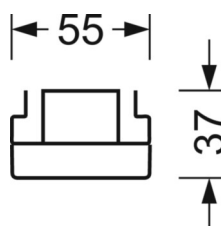

## LICHTTECHNIEK

Uitvoering	LED, Kleurweergave/Lichtkleur CRI ≥ 80 / 3000K
Kleurtolerantie (MacAdam)	3SDCM
Nominale lichtstroom/schakelstappen (EDM)	7100lm/53W, 6900lm/52W, 6800lm/50W, 6600lm/48W, 6400lm/47W, 6200lm/45W, 6000lm/44W, 5800lm/42W, 5600lm/41W, 5400lm/39W, 5300lm/37W, 5100lm/36W, 4900lm/34W, 4700lm/33W, 4500lm/31W, 4300lm/30W
LED Levensduur	50000h L80/B10 (Tq 30°C)
Lichtopbrengst	146lm/W-134lm/W
Stralingshoek	115° (C0) / 110° (C90)
UGR dw./l.	26.3 / 25.7 (53W)

## DEEP-LINK

<https://www.regiolux.de/nl/article/19470004230>

Referentie	LED 7100lm/53W 830
ηLB	100 %
Φ ↓/↑	90 % / 10 %
UGR dw./l.	26.3 / 25.7

**MECHANIEK**

<b>Kleur behuizing</b>	verkeerswit RAL 9016
<b>Maten (LxBxH/DxH)</b>	1531mm x 55mm x 37mm
<b>Gewicht (netto)</b>	1.9kg
<b>Montagewijze</b>	Montage draagrailsysteem, Lichtstructuur

**Maten**

<b>L</b>	1531 mm	Lengte
<b>B</b>	55 mm	Breedte
<b>H</b>	37 mm	Hoogte