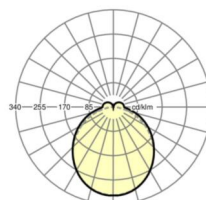

KARAKTERISTIEKEN

Bestelnummer	19470004230
EAN-nummer	4020863395811
CBS-code	94051190
Kenmerken	IP 20, Beschermingsklasse I, ENEC10 VDE, F, HACCP DIN10500/voedsel/IFS-toepassingsgerelateerde geschiktheid/BRC, Indoor, CE
Schokbestendigheidsgraad IK	IK03 (-20°C bis 30°C)
Omgevingstemperatuur	ta -20°C naar 30°C
Garantieperiode	5 jaren
Overheidssubsidieprogramma's	BEG - federale subsidie voor efficiënte gebouwen (alleen geldig voor Duitsland)

ELEKTROTECHNIEK

Voorschakelapparaat	Elektronische multilumen-driver, 16-stappen (1 stuks)
Systeemprestaties	53W-30W
Netspanning	230V/50Hz
Energie-efficiëntieklasse/Lichtbron	E

LICHTTECHNIEK

Uitvoering	LED, Kleurweergave/Lichtkleur CRI ≥ 80 / 3000K
Kleurtolerantie (MacAdam)	3SDCM
Nominale lichtstroom/schakelstappen (EDM)	7100lm/53W, 6900lm/52W, 6800lm/50W, 6600lm/48W, 6400lm/47W, 6200lm/45W, 6000lm/44W, 5800lm/42W, 5600lm/41W, 5400lm/39W, 5300lm/37W, 5100lm/36W, 4900lm/34W, 4700lm/33W, 4500lm/31W, 4300lm/30W
LED Levensduur	50000h L80/B10 (Tq 30°C)
Lichtopbrengst	146lm/W-134lm/W
Stralingshoek	115° (C0) / 110° (C90)
UGR dw./l.	26.3 / 25.7 (53W)

DEEP-LINK

<https://www.regiolux.de/nl/article/19470004230>

Referentie	LED 7100lm/53W 830
ηLB	100 %
Φ ↓/↑	90 % / 10 %
UGR dw./l.	26.3 / 25.7