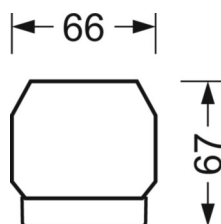

Armatuurunit - Individual.Lens.Optic gesatineerd - direct/indirect diffuus-stralend - visueel doorlopend

Armatuurunit van verzinkt, geprofileerd plaatstaal, oppervlak gecoat met polyesterhars-lak. Gereedschapsloze montage met twee geïntegreerde druksluitingen.

Kleur behuizing verkeerswit RAL 9016; Lichtverdeling direct/indirect diffuus stralend via Individual.Lens.Optic van gesatineerde PMMA-kunststof. De individuele lensoptiek zorgt voor hoog montagegemak en is onderhoudsvriendelijk door het gemakkelijk te reinigen oppervlak. Het ritme van de 3-rijige individuele lensopstelling is binnen en over de armatuurunits perfect gecoördineerd en zorgt voor een homogene uitstraling in het pand. Elektrische aansluiting via vast 3-polig snelmontage-stekkerdeel met vrije fasevoorkeuze. Geïntegreerde geleidingshulp voor snelle contacten. De armatuurunit is via de multilumen-driver variabel in stappen in te stellen (standaardinstelling: maximale lumen output). Ze zijn vervangbaar, maken modernisering mogelijk en verlengen de levensduur van het gehele systeem op een toekomstbestendige manier.

KARAKTERISTIEKEN

Bestelnummer	19470004230
EAN-nummer	4020863395811
CBS-code	94051190
Kenmerken	IP 20, Beschermingsklasse I, ENEC10 VDE, F, HACCP DIN10500/voedsel/IFS-toepassingsgerelateerde geschiktheid/BRC, Indoor, CE
Schokbestendigheidsgraad IK	IK03 (-20°C bis 30°C)
Omgevingstemperatuur	ta -20°C naar 30°C
Garantieperiode	5 jaren
Overheidssubsidieprogramma's	BEG - federale subsidie voor efficiënte gebouwen (alleen geldig voor Duitsland)

ELEKTROTECHNIEK