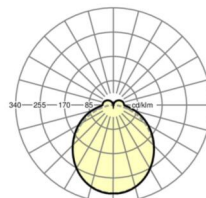

KARAKTERISTIEKEN

Bestelnummer	19470004240
EAN-nummer	4020863395781
CBS-code	94051190
Kenmerken	IP 20, Beschermingsklasse I, ENEC10 VDE, F, HACCP DIN10500/voedsel/IFS-toepassingsgerelateerde geschiktheid/BRC, Indoor, CE
Schokbestendigheidsgraad IK	IK03 (-20°C bis 30°C)
Omgevingstemperatuur	ta -20°C naar 30°C
Garantieperiode	5 jaren
Overheidssubsidieprogramma's	BEG - federale subsidie voor efficiënte gebouwen (alleen geldig voor Duitsland)

ELEKTROTECHNIEK

Voorschakelapparaat	Elektronische multilumen-driver, 16-stappen (1 stuks)
Systeemprestaties	53W-30W
Netspanning	230V/50Hz
Energie-efficiëntieklasse/Lichtbron	D

LICHTTECHNIEK

Uitvoering	LED, Kleurweergave/Lichtkleur CRI ≥ 80 / 6500K
Kleurtolerantie (MacAdam)	3SDCM
Nominale lichtstroom/schakelstappen (EDM)	7400lm/53W, 7200lm/52W, 7000lm/50W, 6800lm/48W, 6600lm/47W, 6400lm/45W, 6200lm/44W, 6000lm/42W, 5800lm/41W, 5600lm/39W, 5400lm/37W, 5200lm/36W, 5100lm/34W, 4900lm/33W, 4700lm/31W, 4500lm/30W
LED Levensduur	50000h L80/B10 (Tq 30°C)
Lichtopbrengst	151lm/W-139lm/W
Stralingshoek	115° (C0) / 110° (C90)
UGR dw./l.	26.4 / 25.8 (53W)

DEEP-LINK

<https://www.regiolux.de/nl/article/19470004240>

Referentie	LED 7400lm/53W 865
ηLB	100 %
Φ ↓/↑	90 % / 10 %
UGR dw./l.	26.4 / 25.8