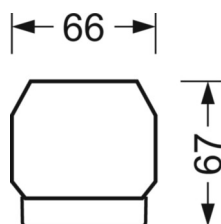

DEEP-LINK

<https://www.regiolux.de/nl/article/19470004240>

Referentie	LED 7400lm/53W 865
ηLB	100 %
Φ ↓/↑	90 % / 10 %
UGR dw./l.	26.4 / 25.8

MECHANIEK

Kleur behuizing	verkeerswit RAL 9016
Maten (LxBxH/DxH)	1531mm x 55mm x 37mm
Gewicht (netto)	1.9kg
Montagewijze	Montage draagrailsysteem, Lichtstructuur

Maten

L	1531 mm	Lengte
B	55 mm	Breedte
H	37 mm	Hoogte