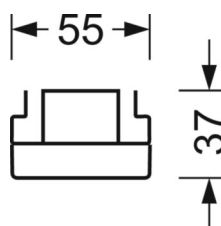

DEEP-LINK

<https://www.regiolux.de/nl/article/19470004240>

Referentie	LED 7400lm/53W 865
ηLB	100 %
Φ ↓/↑	90 % / 10 %
UGR dw./l.	26.4 / 25.8

MECHANIEK

Kleur behuizing	verkeerswit RAL 9016
Maten (LxBxH/DxH)	1531mm x 55mm x 37mm
Gewicht (netto)	1.9kg
Montagewijze	Montage draagrailsysteem, Lichtstructuur

Maten

L	1531 mm	Lengte
B	55 mm	Breedte
H	37 mm	Hoogte