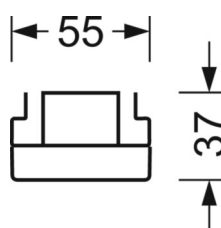

DEEP-LINK

<https://www.regiolux.de/nl/article/19470004220>

Referentie	LED 7700lm/53W 840
ηLB	100 %
Φ ↓/↑	90 % / 10 %
UGR dw./l.	26.5 / 25.9

MECHANIEK

Kleur behuizing	verkeerswit RAL 9016
Maten (LxBxH/DxH)	1531mm x 55mm x 37mm
Gewicht (netto)	1.9kg
Montagewijze	Montage draagrailsysteem, Lichtstructuur

Maten

L	1531 mm	Lengte
B	55 mm	Breedte
H	37 mm	Hoogte