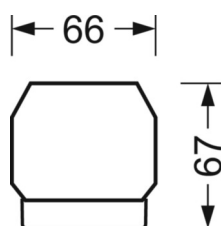

DEEP-LINK

<https://www.regiolux.de/nl/article/19470004220>

Referentie	LED 7700lm/53W 840
ηLB	100 %
Φ ↓/↑	90 % / 10 %
UGR dw./l.	26.5 / 25.9

MECHANIEK

Kleur behuizing	verkeerswit RAL 9016
Maten (LxBxH/DxH)	1531mm x 55mm x 37mm
Gewicht (netto)	1.9kg
Montagewijze	Montage draagrailsysteem, Lichtstructuur

Maten

L	1531 mm	Lengte
B	55 mm	Breedte
H	37 mm	Hoogte