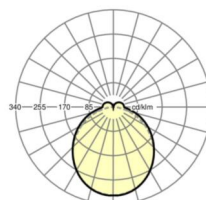

KARAKTERISTIEKEN

Bestelnummer	19470004220
EAN-nummer	4020863395842
CBS-code	94051190
Kenmerken	IP 20, Beschermingsklasse I, ENEC10 VDE, F, HACCP DIN10500/voedsel/IFS-toepassingsgerelateerde geschiktheid/BRC, Indoor, CE
Schokbestendigheidsgraad IK	IK03 (-20°C bis 30°C)
Omgevingstemperatuur	ta -20°C naar 30°C
Garantieperiode	5 jaren
Overheidssubsidieprogramma's	BEG - federale subsidie voor efficiënte gebouwen (alleen geldig voor Duitsland)

ELEKTROTECHNIEK

Voorschakelapparaat	Elektronische multilumen-driver, 16-stappen (1 stuks)
Systeemprestaties	53W-30W
Netspanning	230V/50Hz
Energie-efficiëntieklasse/Lichtbron	D

LICHTTECHNIEK

Uitvoering	LED, Kleurweergave/Lichtkleur CRI ≥ 80 / 4000K
Kleurtolerantie (MacAdam)	3SDCM
Nominale lichtstroom/schakelstappen (EDM)	7700lm/53W, 7500lm/52W, 7300lm/50W, 7100lm/48W, 6900lm/47W, 6700lm/45W, 6500lm/44W, 6300lm/42W, 6100lm/41W, 5800lm/39W, 5600lm/37W, 5400lm/36W, 5200lm/34W, 5000lm/33W, 4800lm/31W, 4600lm/30W
LED Levensduur	50000h L80/B10 (Tq 30°C)
Lichtopbrengst	157lm/W-144lm/W
Stralingshoek	115° (C0) / 110° (C90)
UGR dw./l.	26.5 / 25.9 (53W)

DEEP-LINK

<https://www.regiolux.de/nl/article/19470004220>

Referentie	LED 7700lm/53W 840
ηLB	100 %
Φ ↓/↑	90 % / 10 %
UGR dw./l.	26.5 / 25.9