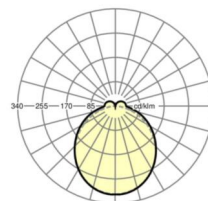

KARAKTERISTIEKEN

Bestelnummer	19470006105
EAN-nummer	4020863406227
CBS-code	94051190
Kenmerken	IP 20, Beschermingsklasse I, ENEC10 VDE, F, HACCP DIN10500/voedsel/IFS-toepassingsgerelateerde geschiktheid/BRC, Indoor, CE
Schokbestendigheidsgraad IK	IK03 (-20°C bis 35°C)
Omgevingstemperatuur	ta -20°C naar 35°C
Bijzondere eigenschappen	Ready for IoT
Garantieperiode	5 jaren

ELEKTROTECHNIEK

Voorschakelapparaat	Elektronische driver DALI2 (1 stuks)
Systeemprestaties	53W
Netspanning	230V/50Hz
Aardlekschakelaar(s) (inschakelstroom)	13 stuks/B10, 21 stuks/B16, 21 stuks/C10, 35 stuks/C16
Energie-efficiëntieklasse/Lichtbron	E

LICHTTECHNIEK

Uitvoering	LED, Kleurweergave/Lichtkleur CRI ≥ 80 / 3000K
Kleurtolerantie (MacAdam)	3SDCM
Nominale lichtstroom	7137lm
LED Levensduur	50000h L80/B10 (Tq 35°C)
Lichtopbrengst	134lm/W
Stralingshoek	115° (C0) / 110° (C90)
UGR dw./l.	26.3 / 25.7

MECHANIEK

Kleur behuizing	zilvergrijs/wit aluminium RAL 9006/
Maten (LxBxH/DxH)	1531mm x 55mm x 37mm
Gewicht (netto)	1.9kg
Montagewijze	Montage draagrailsysteem, Lichtstructuur

Maten

L	1531 mm	Lengte
B	55 mm	Breedte
H	37 mm	Hoogte

DEEP-LINK

<https://www.regiolux.de/nl/article/19470006105>

Referentie	LED 8000lm 830
ηLB	100 %
Φ ↓/↑	90 % / 10 %
UGR dw./l.	26.3 / 25.7