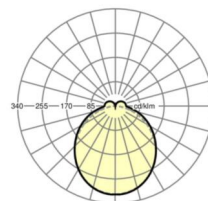

KARAKTERISTIEKEN

Bestelnummer	19470006104
EAN-nummer	4020863406234
CBS-code	94051190
Kenmerken	IP 20, Beschermingsklasse I, ENEC10 VDE, F, HACCP DIN10500/voedsel/IFS-toepassingsgerelateerde geschiktheid/BRC, Indoor, CE
Schokbestendigheidsgraad IK	IK03 (-20°C bis 35°C)
Omgevingstemperatuur	ta -20°C naar 35°C
Bijzondere eigenschappen	Ready for IoT
Garantieperiode	5 jaren

ELEKTROTECHNIEK

Voorschakelapparaat	Elektronische driver DALI2 (1 stuks)
Systeemprestaties	53W
Netspanning	230V/50Hz
Aardlekschakelaar(s) (inschakelstroom)	13 stuks/B10, 21 stuks/B16, 21 stuks/C10, 35 stuks/C16
Energie-efficiëntieklasse/Lichtbron	E

LICHTTECHNIEK

Uitvoering	LED, Kleurweergave/Lichtkleur CRI ≥ 80 / 3000K
Kleurtolerantie (MacAdam)	3SDCM
Nominale lichtstroom	7137lm
LED Levensduur	50000h L80/B10 (Tq 35°C)
Lichtopbrengst	134lm/W
Stralingshoek	115° (C0) / 110° (C90)
UGR dw./l.	26.3 / 25.7

MECHANIEK

Kleur behuizing	zwart RAL 9005
Maten (LxBxH/DxH)	1531mm x 55mm x 37mm
Gewicht (netto)	1.9kg
Montagewijze	Montage draagrailsysteem, Lichtstructuur

Maten

L	1531 mm	Lengte
B	55 mm	Breedte
H	37 mm	Hoogte

DEEP-LINK

<https://www.regiolux.de/nl/article/19470006104>

Referentie	LED 8000lm 830
ηLB	100 %
Φ ↓/↑	90 % / 10 %
UGR dw./l.	26.3 / 25.7