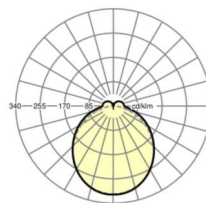

KARAKTERISTIEKEN

Bestelnummer	19470006035
EAN-nummer	4020863406340
CBS-code	94051190
Kenmerken	IP 20, Beschermingsklasse I, ENEC10 VDE, F, HACCP DIN10500/voedsel/IFS-toepassingsgerelateerde geschiktheid/BRC, Indoor, CE
Schokbestendigheidsgraad IK	IK03 (-20°C bis 35°C)
Omgevingstemperatuur	ta -20°C naar 35°C
Bijzondere eigenschappen	Ready for IoT
Garantieperiode	5 jaren
Overheidssubsidieprogramma's	BEG - federale subsidie voor efficiënte gebouwen (alleen geldig voor Duitsland)

ELEKTROTECHNIEK

Voorschakelapparaat	Elektronische driver DALI2 (1 stuks)
Systeemprestaties	53W
Netspanning	230V/50Hz
Aardleischakelaar(s) (inschakelstroom)	13 stuks/B10, 21 stuks/B16, 21 stuks/C10, 35 stuks/C16
Energie-efficiëntieklasse/Lichtbron	D

LICHTTECHNIEK

Uitvoering	LED, Kleurweergave/Lichtkleur CRI ≥ 80 / 4000K
Kleurtolerantie (MacAdam)	3SDCM
Nominale lichtstroom	7666lm
LED Levensduur	50000h L80/B10 (Tq 35°C)
Lichtopbrengst	144lm/W
Stralingshoek	115° (C0) / 110° (C90)
UGR dw./l.	26.5 / 25.9

MECHANIEK

Kleur behuizing	zilvergrijs/wit aluminium RAL 9006/
Maten (LxBxH/DxH)	1531mm x 55mm x 37mm
Gewicht (netto)	1.9kg
Montagewijze	Montage draagrailsysteem, Lichtstructuur

Maten

L	1531 mm	Lengte
B	55 mm	Breedte
H	37 mm	Hoogte

DEEP-LINK

<https://www.regiolux.de/nl/article/19470006035>

Referentie	LED 8000lm 840
ηLB	100 %
Φ ↓↑	90 % / 10 %
UGR dw./l.	26.5 / 25.9