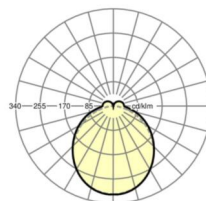

KARAKTERISTIEKEN

Bestelnummer	19470006030
EAN-nummer	4020863406364
CBS-code	94051190
Kenmerken	IP 20, Beschermingsklasse I, ENEC10 VDE, F, HACCP DIN10500/voedsel/IFS-toepassingsgerelateerde geschiktheid/BRC, Indoor, CE
Schokbestendigheidsgraad IK	IK03 (-20°C bis 35°C)
Omgevingstemperatuur	ta -20°C naar 35°C
Bijzondere eigenschappen	Ready for IoT
Garantieperiode	5 jaren
Overheidssubsidieprogramma's	BEG - federale subsidie voor efficiënte gebouwen (alleen geldig voor Duitsland)

ELEKTROTECHNIEK

Voorschakelapparaat	Elektronische driver DALI2 (1 stuks)
Systeemprestaties	53W
Netspanning	230V/50Hz
Aardleischakelaar(s) (inschakelstroom)	13 stuks/B10, 21 stuks/B16, 21 stuks/C10, 35 stuks/C16
Energie-efficiëntieklasse/Lichtbron	D

LICHTTECHNIEK

Uitvoering	LED, Kleurweergave/Lichtkleur CRI ≥ 80 / 4000K
Kleurtolerantie (MacAdam)	3SDCM
Nominale lichtstroom	7666lm
LED Levensduur	50000h L80/B10 (Tq 35°C)
Lichtopbrengst	144lm/W
Stralingshoek	115° (C0) / 110° (C90)
UGR dw./l.	26.5 / 25.9

MECHANIEK

Kleur behuizing	verkeerswit RAL 9016
Maten (LxBxH/DxH)	1531mm x 55mm x 37mm
Gewicht (netto)	1.9kg
Montagewijze	Montage draagrailsysteem, Lichtstructuur

Maten

L	1531 mm	Lengte
B	55 mm	Breedte
H	37 mm	Hoogte

DEEP-LINK

<https://www.regiolux.de/nl/article/19470006030>

Referentie	LED 8000lm 840
ηLB	100 %
Φ ↓↑	90 % / 10 %
UGR dw./l.	26.5 / 25.9