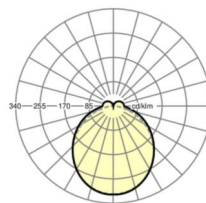

KARAKTERISTIEKEN

Bestelnummer	19470004035
EAN-nummer	4020863396122
CBS-code	94051190
Kenmerken	IP 20, Beschermingsklasse I, ENEC10 VDE, F, HACCP DIN10500/voedsel/IFS-toepassingsgerelateerde geschiktheid/BRC, Indoor, CE
Schokbestendigheidsgraad IK	IK03 (-20°C bis 35°C)
Omgevingstemperatuur	ta -20°C naar 35°C
Garantieperiode	5 jaren
Overheidssubsidieprogramma's	BEG - federale subsidie voor efficiënte gebouwen (alleen geldig voor Duitsland)

ELEKTROTECHNIEK

Voorschakelapparaat	Elektronische driver (1 stuks)
Systeemprestaties	53W
Netspanning	230V/50Hz
Energie-efficiëntieklasse/Lichtbron	D

LICHTTECHNIEK

Uitvoering	LED, Kleurweergave/Lichtkleur CRI ≥ 80 / 4000K
Kleurtolerantie (MacAdam)	3SDCM
Nominale lichtstroom	7666lm
LED Levensduur	50000h L80/B10 (Tq 35°C)
Lichtopbrengst	144lm/W
Stralingshoek	115° (C0) / 110° (C90)
UGR dw./l.	26.5 / 25.9

MECHANIEK

Kleur behuizing	zilvergrijs/wit aluminium RAL 9006/
Maten (LxBxH/DxH)	1531mm x 55mm x 37mm
Gewicht (netto)	1.9kg
Montagewijze	Montage draagrailsysteem, Lichtstructuur

Maten

L	1531 mm	Lengte
B	55 mm	Breedte
H	37 mm	Hoogte

DEEP-LINK

<https://www.regiolux.de/nl/article/19470004035>

Referentie	LED 8000lm 840
ηLB	100 %
Φ ↓/↑	90 % / 10 %
UGR dw./l.	26.5 / 25.9