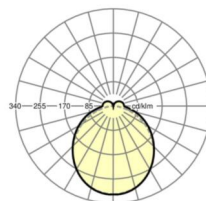

KARAKTERISTIEKEN

Bestelnummer	19470004034
EAN-nummer	4020863396139
CBS-code	94051190
Kenmerken	IP 20, Beschermingsklasse I, ENEC10 VDE, F, HACCP DIN10500/voedsel/IFS-toepassingsgerelateerde geschiktheid/BRC, Indoor, CE
Schokbestendigheidsgraad IK	IK03 (-20°C bis 35°C)
Omgevingstemperatuur	ta -20°C naar 35°C
Garantieperiode	5 jaren
Overheidssubsidieprogramma's	BEG - federale subsidie voor efficiënte gebouwen (alleen geldig voor Duitsland)

ELEKTROTECHNIEK

Voorschakelapparaat	Elektronische driver (1 stuks)
Systeemprestaties	53W
Netspanning	230V/50Hz
Energie-efficiëntieklasse/Lichtbron	D

LICHTTECHNIEK

Uitvoering	LED, Kleurweergave/Lichtkleur CRI ≥ 80 / 4000K
Kleurtolerantie (MacAdam)	3SDCM
Nominale lichtstroom	7666lm
LED Levensduur	50000h L80/B10 (Tq 35°C)
Lichtopbrengst	144lm/W
Stralingshoek	115° (C0) / 110° (C90)
UGR dw./l.	26.5 / 25.9

MECHANIEK

Kleur behuizing	zwart RAL 9005
Maten (LxBxH/DxH)	1531mm x 55mm x 37mm
Gewicht (netto)	1.9kg
Montagewijze	Montage draagrailsysteem, Lichtstructuur

Maten

L	1531 mm	Lengte
B	55 mm	Breedte
H	37 mm	Hoogte

DEEP-LINK

<https://www.regiolux.de/nl/article/19470004034>

Referentie	LED 8000lm 840
ηLB	100 %
Φ ↓/↑	90 % / 10 %
UGR dw./l.	26.5 / 25.9