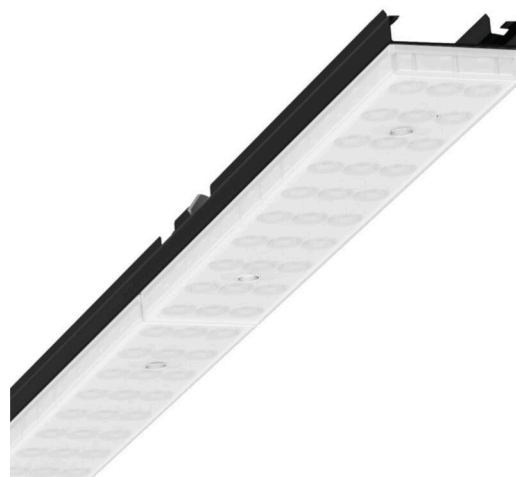

Armatuurunit - Individual.Lens.Optic gesatineerd - direct/indirect diffuus-stralend - visueel doorlopend

Armatuurunit van verzinkt, geprofileerd plaatstaal, oppervlak gecoat met polyesterhars-lak. Gereedschapsloze montage met twee geïntegreerde druksluitingen.

Kleur behuizing zwart RAL 9005; Lichtverdeling direct/indirect diffuus stralend via Individual.Lens.Optic van gesatineerde PMMA-kunststof. De individuele lensoptiek zorgt voor hoog montagegemak en is onderhoudsvriendelijk door het gemakkelijk te reinigen oppervlak. Het ritme van de 3-rijige individuele lensopstelling is binnen en over de armatuurunits perfect gecoördineerd en zorgt voor een homogene uitstraling in het pand. Elektrische aansluiting via vast 3-polig snelmontage-stekkerdeel met vrije fasevoorkeuze. Geïntegreerde geleidingshulp voor snelle contacten. Ze zijn vervangbaar, maken modernisering mogelijk en verlengen de levensduur van het gehele systeem op een toekomstbestendige manier.

MECHANIEK

Kleur behuizing	zwart RAL 9005
Maten (LxBxH/DxH)	1531mm x 55mm x 37mm
Gewicht (netto)	1.9kg
Montagewijze	Montage draagrailsysteem, Lichtstructuur

Maten

L	1531 mm	Lengte
B	55 mm	Breedte
H	37 mm	Hoogte

DEEP-LINK

<https://www.regiolux.de/nl/article/19470004034>

Referentie	LED 8000lm 840
ηLB	100 %
Φ ↓/↑	90 % / 10 %
UGR dw./l.	26.5 / 25.9