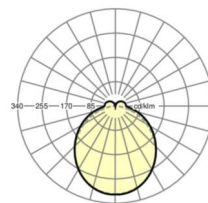

KARAKTERISTIEKEN

Bestelnummer	19470004030
EAN-nummer	4020863396146
CBS-code	94051190
Kenmerken	IP 20, Beschermingsklasse I, ENEC10 VDE, F, HACCP DIN10500/voedsel/IFS-toepassingsgerelateerde geschiktheid/BRC, Indoor, CE
Schokbestendigheidsgraad IK	IK03 (-20°C bis 35°C)
Omgevingstemperatuur	ta -20°C naar 35°C
Garantieperiode	5 jaren
Overheidssubsidieprogramma's	BEG - federale subsidie voor efficiënte gebouwen (alleen geldig voor Duitsland)

ELEKTROTECHNIEK

Voorschakelapparaat	Elektronische driver (1 stuks)
Systeemprestaties	53W
Netspanning	230V/50Hz
Energie-efficiëntieklasse/Lichtbron	D

LICHTTECHNIEK

Uitvoering	LED, Kleurweergave/Lichtkleur CRI ≥ 80 / 4000K
Kleurtolerantie (MacAdam)	3SDCM
Nominale lichtstroom	7666lm
LED Levensduur	50000h L80/B10 (Tq 35°C)
Lichtopbrengst	144lm/W
Stralingshoek	115° (C0) / 110° (C90)
UGR dw./l.	26.5 / 25.9

MECHANIEK

Kleur behuizing	verkeerswit RAL 9016
Maten (LxBxH/DxH)	1531mm x 55mm x 37mm
Gewicht (netto)	1.9kg
Montagewijze	Montage draagrailsysteem, Lichtstructuur

Maten

L	1531 mm	Lengte
B	55 mm	Breedte
H	37 mm	Hoogte

DEEP-LINK

<https://www.regiolux.de/nl/article/19470004030>

Referentie	LED 8000lm 840
ηLB	100 %
Φ ↓/↑	90 % / 10 %
UGR dw./l.	26.5 / 25.9