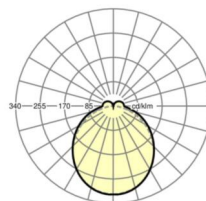

KARAKTERISTIEKEN

Bestelnummer	19470006174
EAN-nummer	4020863406111
CBS-code	94051190
Kenmerken	IP 20, Beschermingsklasse I, ENEC10 VDE, F, HACCP DIN10500/voedsel/IFS-toepassingsgerelateerde geschiktheid/BRC, Indoor, CE
Schokbestendigheidsgraad IK	IK03 (-20°C bis 35°C)
Omgevingstemperatuur	ta -20°C naar 35°C
Bijzondere eigenschappen	Ready for IoT
Garantieperiode	5 jaren

ELEKTROTECHNIEK

Voorschakelapparaat	Elektronische driver DALI2 (1 stuks)
Systeemprestaties	53W
Netspanning	230V/50Hz
Aardleischakelaar(s) (inschakelstroom)	13 stuks/B10, 22 stuks/B16, 21 stuks/C10, 36 stuks/C16
Energie-efficiëntieklasse/Lichtbron	D

LICHTTECHNIEK

Uitvoering	LED, Kleurweergave/Lichtkleur CRI ≥ 80 / 6500K
Kleurtolerantie (MacAdam)	3SDCM
Nominale lichtstroom	7382lm
LED Levensduur	50000h L80/B10 (Tq 35°C)
Lichtopbrengst	139lm/W
Stralingshoek	115° (C0) / 110° (C90)
UGR dw./l.	26.4 / 25.8

MECHANIEK

Kleur behuizing	zwart RAL 9005
Maten (LxBxH/DxH)	1531mm x 55mm x 37mm
Gewicht (netto)	1.9kg
Montagewijze	Montage draagrailsysteem, Lichtstructuur

Maten

L	1531 mm	Lengte
B	55 mm	Breedte
H	37 mm	Hoogte

DEEP-LINK

<https://www.regiolux.de/nl/article/19470006174>

Referentie	LED 8000lm 865
ηLB	100 %
Φ ↓/↑	90 % / 10 %
UGR dw./l.	26.4 / 25.8