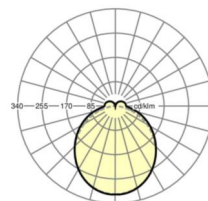

KARAKTERISTIEKEN

Bestelnummer	19470006170
EAN-nummer	4020863406128
CBS-code	94051190
Kenmerken	IP 20, Beschermingsklasse I, ENEC10 VDE, F, HACCP DIN10500/voedsel/IFS-toepassingsgerelateerde geschiktheid/BRC, Indoor, CE
Schokbestendigheidsgraad IK	IK03 (-20°C bis 35°C)
Omgevingstemperatuur	ta -20°C naar 35°C
Bijzondere eigenschappen	Ready for IoT
Garantieperiode	5 jaren

ELEKTROTECHNIEK

Voorschakelapparaat	Elektronische driver DALI2 (1 stuks)
Systeemprestaties	53W
Netspanning	230V/50Hz
Aardlekschakelaar(s) (inschakelstroom)	13 stuks/B10, 22 stuks/B16, 21 stuks/C10, 36 stuks/C16
Energie-efficiëntieklasse/Lichtbron	D

LICHTTECHNIEK

Uitvoering	LED, Kleurweergave/Lichtkleur CRI ≥ 80 / 6500K
Kleurtolerantie (MacAdam)	3SDCM
Nominale lichtstroom	7382lm
LED Levensduur	50000h L80/B10 (Tq 35°C)
Lichtopbrengst	139lm/W
Stralingshoek	115° (C0) / 110° (C90)
UGR dw./l.	26.4 / 25.8

MECHANIEK

Kleur behuizing	verkeerswit RAL 9016
Maten (LxBxH/DxH)	1531mm x 55mm x 37mm
Gewicht (netto)	1.9kg
Montagewijze	Montage draagrailsysteem, Lichtstructuur

Maten

L	1531 mm	Lengte
B	55 mm	Breedte
H	37 mm	Hoogte

DEEP-LINK

<https://www.regiolux.de/nl/article/19470006170>

Referentie	LED 8000lm 865
ηLB	100 %
Φ ↓/↑	90 % / 10 %
UGR dw./l.	26.4 / 25.8