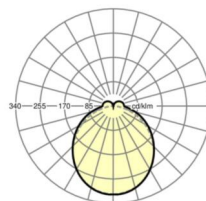

LICHTTECHNIEK

| | |
|---------------------------|---|
| Uitvoering | LED, Kleurweergave/Lichtkleur CRI ≥ 80 / 6500K |
| Kleurtolerantie (MacAdam) | 3SDCM |
| Nominale lichtstroom | 7382lm |
| LED Levensduur | 50000h L80/B10 (Tq 35°C) |
| Lichtopbrengst | 139lm/W |
| Stralingshoek | 115° (C0) / 110° (C90) |
| UGR dw./l. | 26.4 / 25.8 |

MECHANIEK

| | |
|-------------------|--|
| Kleur behuizing | zwart RAL 9005 |
| Maten (LxBxH/DxH) | 1531mm x 55mm x 37mm |
| Gewicht (netto) | 1.9kg |
| Montagewijze | Montage draagrailsysteem, Lichtstructuur |

Maten

| | | |
|---|---------|---------|
| L | 1531 mm | Lengte |
| B | 55 mm | Breedte |
| H | 37 mm | Hoogte |

DEEP-LINK

<https://www.regiolux.de/nl/article/19470004174>

| | |
|------------|----------------|
| Referentie | LED 8000lm 865 |
| ηLB | 100 % |
| Φ ↓↑ | 90 % / 10 % |
| UGR dw./l. | 26.4 / 25.8 |