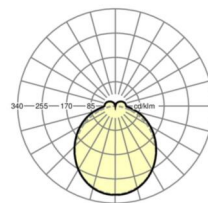

KARAKTERISTIEKEN

Bestelnummer	19470004120
EAN-nummer	4020863395989
CBS-code	94051190
Kenmerken	IP 20, Beschermingsklasse I, ENEC10 VDE, F, HACCP DIN10500/voedsel/IFS-toepassingsgerelateerde geschiktheid/BRC, Indoor, CE
Schokbestendigheidsgraad IK	IK03 (-20°C bis 35°C)
Omgevingstemperatuur	ta -20°C naar 35°C
Garantieperiode	5 jaren
Overheidssubsidieprogramma's	BEG - federale subsidie voor efficiënte gebouwen (alleen geldig voor Duitsland)

ELEKTROTECHNIEK

Voorschakelapparaat	Elektronische driver (1 stuks)
Systeemprestaties	53W
Netspanning	230V/50Hz
Energie-efficiëntieklasse/Lichtbron	C

LICHTTECHNIEK

Uitvoering	LED, Kleurweergave/Lichtkleur CRI ≥ 80 / 3000K
Kleurtolerantie (MacAdam)	3SDCM
Nominale lichtstroom	8477lm
LED Levensduur	50000h L80/B10 (Tq 35°C)
Lichtopbrengst	161lm/W
Stralingshoek	115° (C0) / 110° (C90)
UGR dw./l.	26.9 / 26.3

MECHANIEK

Kleur behuizing	verkeerswit RAL 9016
Maten (LxBxH/DxH)	1531mm x 55mm x 37mm
Gewicht (netto)	1.9kg
Montagewijze	Montage draagrailsysteem, Lichtstructuur

Maten

L	1531 mm	Lengte
B	55 mm	Breedte
H	37 mm	Hoogte

DEEP-LINK

<https://www.regiolux.de/nl/article/19470004120>

Referentie	LED 9000lm 830
ηLB	100 %
Φ ↓/↑	90 % / 10 %
UGR dw./l.	26.9 / 26.3