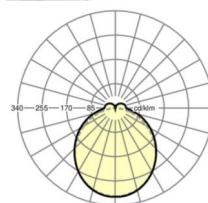

KARAKTERISTIEKEN

Bestelnummer	19470006050
EAN-nummer	4020863406326
CBS-code	94051190
Kenmerken	IP 20, Beschermingsklasse I, ENEC10 VDE, F, HACCP DIN10500/voedsel/IFS-toepassingsgerelateerde geschiktheid/BRC, Indoor, CE
Schokbestendigheidsgraad IK	IK03 (-20°C bis 35°C)
Omgevingstemperatuur	ta -20°C naar 35°C
Bijzondere eigenschappen	Ready for IoT
Garantieperiode	5 jaren
Overheidssubsidieprogramma's	BEG - federale subsidie voor efficiënte gebouwen (alleen geldig voor Duitsland)

ELEKTROTECHNIEK

Voorschakelapparaat	Elektronische driver DALI2 (1 stuks)
Systeemprestaties	53W
Netspanning	230V/50Hz
Aardleischakelaar(s) (inschakelstroom)	13 stuks/B10, 22 stuks/B16, 21 stuks/C10, 36 stuks/C16
Energie-efficiëntieklasse/Lichtbron	C

LICHTTECHNIEK

Uitvoering	LED, Kleurweergave/Lichtkleur CRI ≥ 80 / 4000K
Kleurtolerantie (MacAdam)	3SDCM
Nominale lichtstroom	8739lm
LED Levensduur	50000h L80/B10 (Tq 35°C)
Lichtopbrengst	166lm/W
Stralingshoek	115° (C0) / 110° (C90)
UGR dw./l.	27.0 / 26.4

MECHANIEK

Kleur behuizing	verkeerswit RAL 9016
Maten (LxBxH/DxH)	1531mm x 55mm x 37mm
Gewicht (netto)	1.9kg
Montagewijze	Montage draagrailsysteem, Lichtstructuur

Maten

L	1531 mm	Lengte
B	55 mm	Breedte
H	37 mm	Hoogte

DEEP-LINK

<https://www.regiolux.de/nl/article/19470006050>

Referentie	LED 9000lm 840
ηLB	100 %
Φ ↓↑	90 % / 10 %
UGR dw./l.	27.0 / 26.4