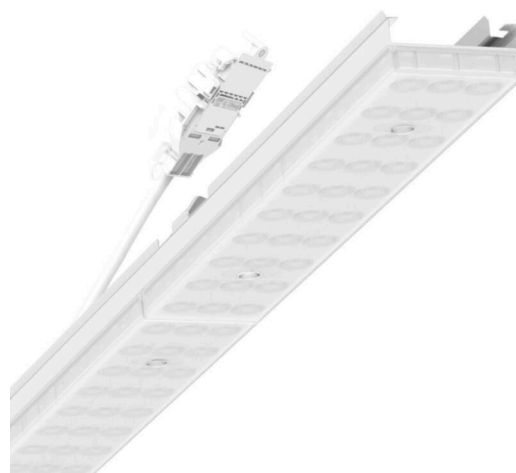

Armatuurunit variabel - Individual.Lens.Optic gesatineerd - direct/indirect diffuus-stralend - visueel doorlopend

Armatuurunit van verzinkt, geprofileerd plaatstaal, oppervlak gecoat met polyesterhars. Gereedschapsloze bevestiging met in het design geïntegreerde druksluitingen waarborgt bescherming tegen diefstal en demontage. Variabel positioneerbaar in de draagrail. Kleur behuizing verkeerswit RAL 9016; Lichtverdeling direct/indirect diffuus stralend via Individual.Lens.Optic van gesatineerde PMMA-kunststof. De individuele lensoptiek zorgt voor hoog montagegemak en is onderhoudsvriendelijk door het gemakkelijk te reinigen oppervlak. Het ritme van de 3-rijige individuele lensoptelling is binnen en over de armatuurunits perfect gecoördineerd en zorgt voor een homogene uitstraling in het pand. Elektrische aansluiting via aansluitkabel 1 m voor variabele positionering van de armatuurunit in de lichtband met 5-polig snelmontage-stekkerdeel met vrije fasevoorkeuze. Ze zijn vervangbaar, maken modernisering mogelijk en verlengen de levensduur van het gehele systeem op een toekomstbestendige manier.

## MECHANIEK

Kleur behuizing	verkeerswit RAL 9016
Maten (LxBxH/DxH)	1531mm x 55mm x 37mm
Gewicht (netto)	2kg
Montagewijze	Montage draagrailstelsysteem, Lichtstructuur

## Maten

L	1531 mm	Lengte
B	55 mm	Breedte
H	37 mm	Hoogte

## DEEP-LINK

<https://www.regiolux.de/nl/article/19475006110>

Referentie	LED 10000lm 830
η <sub>LB</sub>	100 %
Φ ↓/↑	90 % / 10 %
UGR dw./l.	27.0 / 26.4