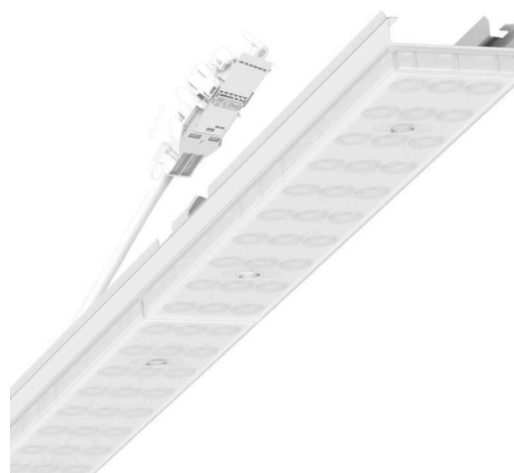

KARAKTERISTIEKEN

Bestelnummer	19475004110
EAN-nummer	4020863403097
CBS-code	94051190
Kenmerken	IP 20, Beschermingsklasse I, ENEC10 VDE, F, HACCP DIN10500/voedsel/IFS-toepassingsgerelateerde geschiktheid/BRC, Indoor, CE
Schokbestendigheidsgraad IK	IK03 (-20°C bis 25°C)
Omgevingstemperatuur	ta -20°C naar 25°C
Garantieperiode	5 jaren

ELEKTROTECHNIEK

Voorschakelapparaat	Elektronische driver (1 stuks)
Systeemprestaties	70W
Netspanning	230V/50Hz
Aardleischakelaar(s) (inschakelstroom)	10 stuks/B10, 16 stuks/B16, 10 stuks/C10, 16 stuks/C16
Energie-efficiëntieklasse/Lichtbron	E

LICHTTECHNIEK

Uitvoering	LED, Kleurweergave/Lichtkleur CRI ≥ 80 / 3000K
Kleurtolerantie (MacAdam)	3SDCM
Nominale lichtstroom	8876lm
LED Levensduur	50000h L80/B10 (Tq 25°C)
Lichtopbrengst	127lm/W
Stralingshoek	115° (C0) / 110° (C90)
UGR dw./l.	27.0 / 26.4

MECHANIEK

Kleur behuizing	verkeerswit RAL 9016
Maten (LxBxH/DxH)	1531mm x 55mm x 37mm
Gewicht (netto)	2kg
Montagewijze	Montage draagrailstelsysteem, Lichtstructuur

Maten

L	1531 mm	Lengte
B	55 mm	Breedte
H	37 mm	Hoogte

DEEP-LINK

<https://www.regiolux.de/nl/article/19475004110>

Referentie	LED 10000lm 830
ηLB	100 %
Φ ↓/↑	90 % / 10 %
UGR dw./l.	27.0 / 26.4