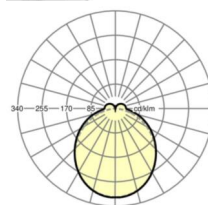

KARAKTERISTIEKEN

Bestelnummer	19475004110
EAN-nummer	4020863403097
CBS-code	94051190
Kenmerken	IP 20, Beschermingsklasse I, ENEC10 VDE, F, HACCP DIN10500/voedsel/IFS-toepassingsgerelateerde geschiktheid/BRC, Indoor, CE
Schokbestendigheidsgraad IK	IK03 (-20°C bis 25°C)
Omgevingstemperatuur	ta -20°C naar 25°C
Garantieperiode	5 jaren

ELEKTROTECHNIEK

Voorschakelapparaat	Elektronische driver (1 stuks)
Systeemprestaties	70W
Netspanning	230V/50Hz
Aardleischakelaar(s) (inschakelstroom)	10 stuks/B10, 16 stuks/B16, 10 stuks/C10, 16 stuks/C16
Energie-efficiëntieklasse/Lichtbron	E

LICHTTECHNIEK

Uitvoering	LED, Kleurweergave/Lichtkleur CRI ≥ 80 / 3000K
Kleurtolerantie (MacAdam)	3SDCM
Nominale lichtstroom	8876lm
LED Levensduur	50000h L80/B10 (Tq 25°C)
Lichtopbrengst	127lm/W
Stralingshoek	115° (C0) / 110° (C90)
UGR dw./l.	27.0 / 26.4

MECHANIEK

Kleur behuizing	verkeerswit RAL 9016
Maten (LxBxH/DxH)	1531mm x 55mm x 37mm
Gewicht (netto)	2kg
Montagewijze	Montage draagrailstelsysteem, Lichtstructuur

Maten

L	1531 mm	Lengte
B	55 mm	Breedte
H	37 mm	Hoogte

DEEP-LINK

<https://www.regiolux.de/nl/article/19475004110>

Referentie	LED 10000lm 830
ηLB	100 %
Φ ↓/↑	90 % / 10 %
UGR dw./l.	27.0 / 26.4