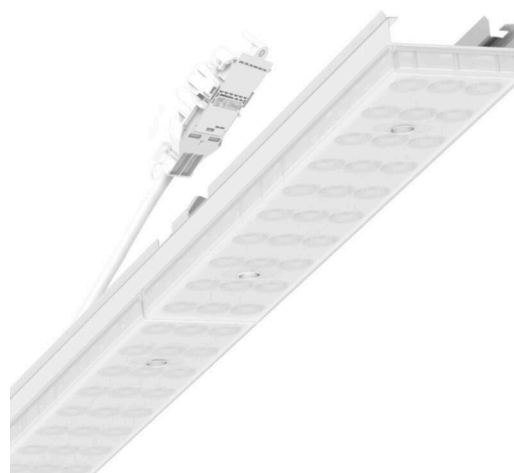

Armatuurunit variabel - Individual.Lens.Optic gesatineerd - direct/indirect diffuus-stralend - visueel doorlopend

Armatuurunit van verzinkt, geprofileerd plaatstaal, oppervlak gecoat met polyesterhars. Gereedschapsloze bevestiging met in het design geïntegreerde druksluitingen waarborgt bescherming tegen diefstal en demontage. Variabel positioneerbaar in de draagrail. Kleur behuizing verkeerswit RAL 9016; Lichtverdeling direct/indirect diffuus stralend via Individual.Lens.Optic van gesatineerde PMMA-kunststof. De individuele lensoptiek zorgt voor hoog montagegemak en is onderhoudsvriendelijk door het gemakkelijk te reinigen oppervlak. Het ritme van de 3-rijige individuele lensopstelling is binnen en over de armatuurunits perfect gecoördineerd en zorgt voor een homogene uitstraling in het pand. Elektrische aansluiting via aansluitkabel 1 m voor variabele positionering van de armatuurunit in de lichtband met 5-polig snelmontage-stekkerdeel met vrije fasevoorkeuze. Ze zijn vervangbaar, maken modernisering mogelijk en verlengen de levensduur van het gehele systeem op een toekomstbestendige manier.

ELEKTROTECHNIEK

Voorschakelapparaat	Elektronische driver DALI2 (1 stuks)
Systeemprestaties	70W
Netspanning	230V/50Hz
Energie-efficiëntieklasse/Lichtbron	D

LICHTTECHNIEK

Uitvoering	LED, Kleurweergave/Lichtkleur CRI ≥ 80 / 4000K
Kleurtolerantie (MacAdam)	3SDCM
Nominale lichtstroom	9534lm
LED Levensduur	50000h L80/B10 (Tq 25°C)
Lichtopbrengst	137lm/W
Stralingshoek	115° (C0) / 110° (C90)
UGR dw./l.	27.3 / 26.7

MECHANIEK

Kleur behuizing	verkeerswit RAL 9016
Maten (LxBxH/DxH)	1531mm x 55mm x 37mm
Gewicht (netto)	2kg
Montagewijze	Montage draagrailstelsysteem, Lichtstructuur

Maten

L	1531 mm	Lengte
B	55 mm	Breedte
H	37 mm	Hoogte

DEEP-LINK

<https://www.regiolux.de/nl/article/19475006040>

Referentie	LED 10000lm 840
ηLB	100 %
Φ ↓/↑	90 % / 10 %
UGR dw./l.	27.3 / 26.7