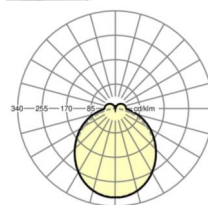

KARAKTERISTIEKEN

Bestelnummer	19475006040
EAN-nummer	4020863409105
CBS-code	94051190
Kenmerken	IP 20, Beschermingsklasse I, ENEC10 VDE, F, HACCP DIN10500/voedsel/IFS-toepassingsgerelateerde geschiktheid/BRC, Indoor, CE
Schokbestendigheidsgraad IK	IK03 (-20°C bis 25°C)
Omgevingstemperatuur	ta -20°C naar 25°C
Bijzondere eigenschappen	Ready for IoT
Garantieperiode	5 jaren

ELEKTROTECHNIEK

Voorschakelapparaat	Elektronische driver DALI2 (1 stuks)
Systeemprestaties	70W
Netspanning	230V/50Hz
Energie-efficiëntieklasse/Lichtbron	D

LICHTTECHNIEK

Uitvoering	LED, Kleurweergave/Lichtkleur CRI ≥ 80 / 4000K
Kleurtolerantie (MacAdam)	3SDCM
Nominale lichtstroom	9534lm
LED Levensduur	50000h L80/B10 (Tq 25°C)
Lichtopbrengst	137lm/W
Stralingshoek	115° (C0) / 110° (C90)
UGR dw./l.	27.3 / 26.7

MECHANIEK

Kleur behuizing	verkeerswit RAL 9016
Maten (LxBxH/DxH)	1531mm x 55mm x 37mm
Gewicht (netto)	2kg
Montagewijze	Montage draagrailstelsysteem, Lichtstructuur

Maten

L	1531 mm	Lengte
B	55 mm	Breedte
H	37 mm	Hoogte

DEEP-LINK

<https://www.regiolux.de/nl/article/19475006040>

Referentie	LED 10000lm 840
ηLB	100 %
Φ ↓/↑	90 % / 10 %
UGR dw./l.	27.3 / 26.7