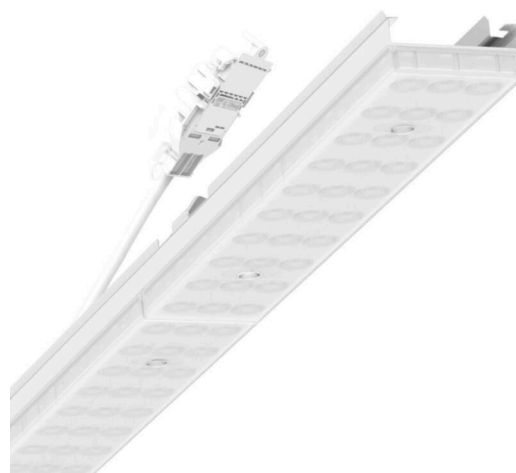

KARAKTERISTIEKEN

Bestelnummer	19475004040
EAN-nummer	4020863403219
CBS-code	94051190
Kenmerken	IP 20, Beschermingsklasse I, ENEC10 VDE, F, HACCP DIN10500/voedsel/IFS-toepassingsgerelateerde geschiktheid/BRC, Indoor, CE
Schokbestendigheidsgraad IK	IK03 (-20°C bis 25°C)
Omgevingstemperatuur	ta -20°C naar 25°C
Garantieperiode	5 jaren

ELEKTROTECHNIEK

Voorschakelapparaat	Elektronische driver (1 stuks)
Systeemprestaties	70W
Netspanning	230V/50Hz
Aardleischakelaar(s) (inschakelstroom)	10 stuks/B10, 16 stuks/B16, 10 stuks/C10, 16 stuks/C16
Energie-efficiëntieklasse/Lichtbron	D

LICHTTECHNIEK

Uitvoering	LED, Kleurweergave/Lichtkleur CRI ≥ 80 / 4000K
Kleurtolerantie (MacAdam)	3SDCM
Nominale lichtstroom	9534lm
LED Levensduur	50000h L80/B10 (Tq 25°C)
Lichtopbrengst	137lm/W
Stralingshoek	115° (C0) / 110° (C90)
UGR dw./l.	27.3 / 26.7

MECHANIEK

Kleur behuizing	verkeerswit RAL 9016
Maten (LxBxH/DxH)	1531mm x 55mm x 37mm
Gewicht (netto)	2kg
Montagewijze	Montage draagrailstelsysteem, Lichtstructuur

Maten

L	1531 mm	Lengte
B	55 mm	Breedte
H	37 mm	Hoogte

DEEP-LINK

<https://www.regiolux.de/nl/article/19475004040>

Referentie	LED 10000lm 840
ηLB	100 %
Φ ↓/↑	90 % / 10 %
UGR dw./l.	27.3 / 26.7