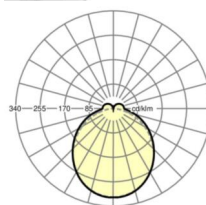

KARAKTERISTIEKEN

Bestelnummer	19475004040
EAN-nummer	4020863403219
CBS-code	94051190
Kenmerken	IP 20, Beschermingsklasse I, ENEC10 VDE, F, HACCP DIN10500/voedsel/IFS-toepassingsgerelateerde geschiktheid/BRC, Indoor, CE
Schokbestendigheidsgraad IK	IK03 (-20°C bis 25°C)
Omgevingstemperatuur	ta -20°C naar 25°C
Garantieperiode	5 jaren

ELEKTROTECHNIEK

Voorschakelapparaat	Elektronische driver (1 stuks)
Systeemprestaties	70W
Netspanning	230V/50Hz
Aardleischakelaar(s) (inschakelstroom)	10 stuks/B10, 16 stuks/B16, 10 stuks/C10, 16 stuks/C16
Energie-efficiëntieklasse/Lichtbron	D

LICHTTECHNIEK

Uitvoering	LED, Kleurweergave/Lichtkleur CRI ≥ 80 / 4000K
Kleurtolerantie (MacAdam)	3SDCM
Nominale lichtstroom	9534lm
LED Levensduur	50000h L80/B10 (Tq 25°C)
Lichtopbrengst	137lm/W
Stralingshoek	115° (C0) / 110° (C90)
UGR dw./l.	27.3 / 26.7

MECHANIEK

Kleur behuizing	verkeerswit RAL 9016
Maten (LxBxH/DxH)	1531mm x 55mm x 37mm
Gewicht (netto)	2kg
Montagewijze	Montage draagrailstelsysteem, Lichtstructuur

Maten

L	1531 mm	Lengte
B	55 mm	Breedte
H	37 mm	Hoogte

DEEP-LINK

<https://www.regiolux.de/nl/article/19475004040>

Referentie	LED 10000lm 840
ηLB	100 %
Φ ↓/↑	90 % / 10 %
UGR dw./l.	27.3 / 26.7