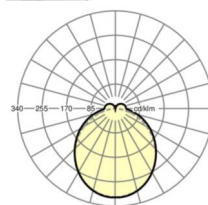

KARAKTERISTIEKEN

Bestelnummer	19475004180
EAN-nummer	4020863402977
CBS-code	94051190
Kenmerken	IP 20, Beschermingsklasse I, ENEC10 VDE, F, HACCP DIN10500/voedsel/IFS-toepassingsgerelateerde geschiktheid/BRC, Indoor, CE
Schokbestendigheidsgraad IK	IK03 (-20°C bis 25°C)
Omgevingstemperatuur	ta -20°C naar 25°C
Garantieperiode	5 jaren

ELEKTROTECHNIEK

Voorschakelapparaat	Elektronische driver (1 stuks)
Systeemprestaties	70W
Netspanning	230V/50Hz
Aardleischakelaar(s) (inschakelstroom)	10 stuks/B10, 16 stuks/B16, 10 stuks/C10, 16 stuks/C16
Energie-efficiëntieklasse/Lichtbron	D

LICHTTECHNIEK

Uitvoering	LED, Kleurweergave/Lichtkleur CRI ≥ 80 / 6500K
Kleurtolerantie (MacAdam)	3SDCM
Nominale lichtstroom	9181lm
LED Levensduur	50000h L80/B10 (Tq 25°C)
Lichtopbrengst	132lm/W
Stralingshoek	115° (C0) / 110° (C90)
UGR dw./l.	27.1 / 26.5

MECHANIEK

Kleur behuizing	verkeerswit RAL 9016
Maten (LxBxH/DxH)	1531mm x 55mm x 37mm
Gewicht (netto)	2kg
Montagewijze	Montage draagrailstelsysteem, Lichtstructuur

Maten

L	1531 mm	Lengte
B	55 mm	Breedte
H	37 mm	Hoogte

DEEP-LINK

<https://www.regiolux.de/nl/article/19475004180>

Referentie	LED 10000lm 865
ηLB	100 %
Φ ↓/↑	90 % / 10 %
UGR dw./l.	27.1 / 26.5