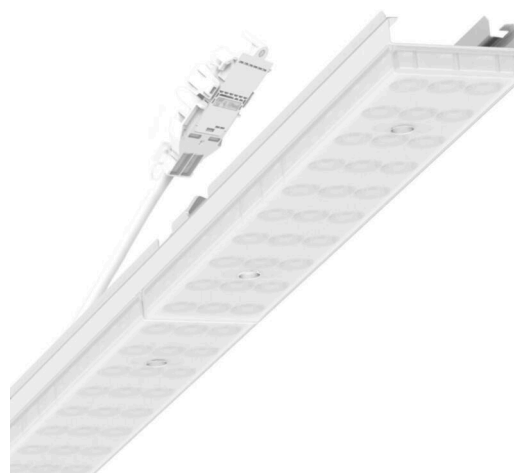

Armatuurunit variabel - Individual.Lens.Optic gesatineerd - direct/indirect diffuus-stralend - visueel doorlopend

Armatuurunit van verzinkt, geprofileerd plaatstaal, oppervlak gecoat met polyesterhars. Gereedschapsloze bevestiging met in het design geïntegreerde druksluitingen waarborgt bescherming tegen diefstal en demontage. Variabel positioneerbaar in de draagrail. Kleur behuizing verkeerswit RAL 9016; Lichtverdeling direct/indirect diffuus stralend via Individual.Lens.Optic van gesatineerde PMMA-kunststof. De individuele lensoptiek zorgt voor hoog montagegemak en is onderhoudsvriendelijk door het gemakkelijk te reinigen oppervlak. Het ritme van de 3-rijige individuele lensoptelling is binnen en over de armatuurunits perfect gecoördineerd en zorgt voor een homogene uitstraling in het pand. Elektrische aansluiting via aansluitkabel 1 m voor variabele positionering van de armatuurunit in de lichtband met 3-polig snelmontage-stekkerdeel met vrije fasevoorkeuze. Ze zijn vervangbaar, maken modernisering mogelijk en verlengen de levensduur van het gehele systeem op een toekomstbestendige manier.

MECHANIEK

Kleur behuizing	verkeerswit RAL 9016
Maten (LxBxH/DxH)	1531mm x 55mm x 37mm
Gewicht (netto)	2kg
Montagewijze	Montage draagrailstelsysteem, Lichtstructuur

Maten

L	1531 mm	Lengte
B	55 mm	Breedte
H	37 mm	Hoogte

DEEP-LINK

<https://www.regiolux.de/nl/article/19475004180>

Referentie	LED 10000lm 865
ηLB	100 %
Φ ↓/↑	90 % / 10 %
UGR dw./l.	27.1 / 26.5