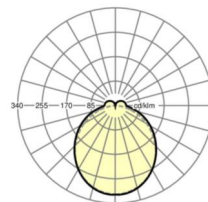

KARAKTERISTIEKEN

Bestelnummer	19475004130
EAN-nummer	4020863403073
CBS-code	94051190
Kenmerken	IP 20, Beschermingsklasse I, ENEC10 VDE, F, HACCP DIN10500/voedsel/IFS-toepassingsgerelateerde geschiktheid/BRC, Indoor, CE
Schokbestendigheidsgraad IK	IK03 (-20°C bis 25°C)
Omgevingstemperatuur	ta -20°C naar 25°C
Garantieperiode	5 jaren
Overheidssubsidieprogramma's	BEG - federale subsidie voor efficiënte gebouwen (alleen geldig voor Duitsland)

ELEKTROTECHNIEK

Voorschakelapparaat	Elektronische driver (1 stuks)
Systeemprestaties	68W
Netspanning	230V/50Hz
Aardleischakelaar(s) (inschakelstroom)	10 stuks/B10, 16 stuks/B16, 10 stuks/C10, 16 stuks/C16
Energie-efficiëntieklasse/Lichtbron	C

LICHTTECHNIEK

Uitvoering	LED, Kleurweergave/Lichtkleur CRI ≥ 80 / 3000K
Kleurtolerantie (MacAdam)	3SDCM
Nominale lichtstroom	10674lm
LED Levensduur	50000h L80/B10 (Tq 25°C)
Lichtopbrengst	156lm/W
Stralingshoek	115° (C0) / 110° (C90)
UGR dw./l.	27.7 / 27.1

MECHANIEK

Kleur behuizing	verkeerswit RAL 9016
Maten (LxBxH/DxH)	1531mm x 55mm x 37mm
Gewicht (netto)	2kg
Montagewijze	Montage draagrailstelsysteem, Lichtstructuur

Maten

L	1531 mm	Lengte
B	55 mm	Breedte
H	37 mm	Hoogte

DEEP-LINK

<https://www.regiolux.de/nl/article/19475004130>

Referentie	LED 12000lm 830
ηLB	100 %
Φ ↓/↑	90 % / 10 %
UGR dw./l.	27.7 / 27.1