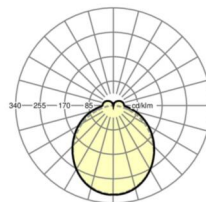

KARAKTERISTIEKEN

Bestelnummer	19475004060
EAN-nummer	4020863403196
CBS-code	94051190
Kenmerken	IP 20, Beschermingsklasse I, ENEC10 VDE, F, HACCP DIN10500/voedsel/IFS-toepassingsgerelateerde geschiktheid/BRC, Indoor, CE
Schokbestendigheidsgraad IK	IK03 (-20°C bis 25°C)
Omgevingstemperatuur	ta -20°C naar 25°C
Garantieperiode	5 jaren
Overheidssubsidieprogramma's	BEG - federale subsidie voor efficiënte gebouwen (alleen geldig voor Duitsland)

ELEKTROTECHNIEK

Voorschakelapparaat	Elektronische driver (1 stuks)
Systeemprestaties	68W
Netspanning	230V/50Hz
Aardleischakelaar(s) (inschakelstroom)	10 stuks/B10, 16 stuks/B16, 10 stuks/C10, 16 stuks/C16
Energie-efficiëntieklasse/Lichtbron	C

LICHTTECHNIEK

Uitvoering	LED, Kleurweergave/Lichtkleur CRI ≥ 80 / 4000K
Kleurtolerantie (MacAdam)	3SDCM
Nominale lichtstroom	11004lm
LED Levensduur	50000h L80/B10 (Tq 25°C)
Lichtopbrengst	161lm/W
Stralingshoek	115° (C0) / 110° (C90)
UGR dw./l.	27.8 / 27.2

MECHANIEK

Kleur behuizing	verkeerswit RAL 9016
Maten (LxBxH/DxH)	1531mm x 55mm x 37mm
Gewicht (netto)	2kg
Montagewijze	Montage draagrailstelsysteem, Lichtstructuur

Maten

L	1531 mm	Lengte
B	55 mm	Breedte
H	37 mm	Hoogte

DEEP-LINK

<https://www.regiolux.de/nl/article/19475004060>

Referentie	LED 12000lm 840
ηLB	100 %
Φ ↓/↑	90 % / 10 %
UGR dw./l.	27.8 / 27.2