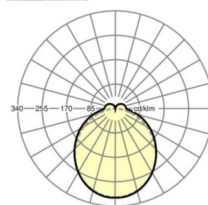

KARAKTERISTIEKEN

Bestelnummer	19475006200
EAN-nummer	4020863408849
CBS-code	94051190
Kenmerken	IP 20, Beschermingsklasse I, ENEC10 VDE, F, HACCP DIN10500/voedsel/IFS-toepassingsgerelateerde geschiktheid/BRC, Indoor, CE
Schokbestendigheidsgraad IK	IK03 (-20°C bis 25°C)
Omgevingstemperatuur	ta -20°C naar 25°C
Bijzondere eigenschappen	Ready for IoT
Garantieperiode	5 jaren
Overheidssubsidieprogramma's	BEG - federale subsidie voor efficiënte gebouwen (alleen geldig voor Duitsland)

ELEKTROTECHNIEK

Voorschakelapparaat	Elektronische driver DALI2 (1 stuks)
Systeemprestaties	68W
Netspanning	230V/50Hz
Energie-efficiëntieklasse/Lichtbron	C

LICHTTECHNIEK

Uitvoering	LED, Kleurweergave/Lichtkleur CRI ≥ 80 / 6500K
Kleurtolerantie (MacAdam)	3SDCM
Nominale lichtstroom	10795lm
LED Levensduur	50000h L80/B10 (Tq 25°C)
Lichtopbrengst	158lm/W
Stralingshoek	115° (C0) / 110° (C90)
UGR dw./l.	27.7 / 27.1

MECHANIEK

Kleur behuizing	verkeerswit RAL 9016
Maten (LxBxH/DxH)	1531mm x 55mm x 37mm
Gewicht (netto)	2kg
Montagewijze	Montage draagrailsysteem, Lichtstructuur

Maten

L	1531 mm	Lengte
B	55 mm	Breedte
H	37 mm	Hoogte

DEEP-LINK

<https://www.regiolux.de/nl/article/19475006200>

Referentie	LED 12000lm 865
ηLB	100 %
Φ ↓/↑	90 % / 10 %
UGR dw./l.	27.7 / 27.1