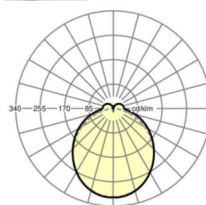

KARAKTERISTIEKEN

Bestelnummer	19475006084
EAN-nummer	4020863409068
CBS-code	94051190
Kenmerken	IP 20, Beschermingsklasse I, ENEC10 VDE, F, HACCP DIN10500/voedsel/IFS-toepassingsgerelateerde geschiktheid/BRC, Indoor, CE
Schokbestendigheidsgraad IK	IK03 (-20°C bis 45°C)
Omgevingstemperatuur	ta -20°C naar 45°C
Bijzondere eigenschappen	Ready for IoT
Garantieperiode	5 jaren
Overheidssubsidieprogramma's	BEG - federale subsidie voor efficiënte gebouwen (alleen geldig voor Duitsland)

ELEKTROTECHNIEK

Voorschakelapparaat	Elektronische driver DALI2 (1 stuk)
Systeemprestaties	26W
Netspanning	230V/50Hz
Aardleeschakelaar(s) (inschakelstroom)	20 stuks/B10, 32 stuks/B16, 33 stuks/C10, 53 stuks/C16
Energie-efficiëntieklasse/Lichtbron	E

LICHTTECHNIEK

Uitvoering	LED, Kleurweergave/Lichtkleur CRI ≥ 80 / 3000K
Kleurtolerantie (MacAdam)	3SDCM
Nominale lichtstroom	3822lm
LED Levensduur	50000h L80/B10 (Tq 45°C)
Lichtopbrengst	149lm/W
Stralingshoek	115° (C0) / 110° (C90)
UGR dw./l.	24.1 / 23.5

MECHANIEK

Kleur behuizing	zwart RAL 9005
Maten (LxBxH/DxH)	1531mm x 55mm x 37mm
Gewicht (netto)	2kg
Montagewijze	Montage draagrailsysteem, Lichtstructuur

Maten

L	1531 mm	Lengte
B	55 mm	Breedte
H	37 mm	Hoogte

DEEP-LINK

<https://www.regiolux.de/nl/article/19475006084>

Referentie	LED 4000lm 830
ηLB	100 %
Φ ↓/↑	90 % / 10 %
UGR dw./l.	24.1 / 23.5