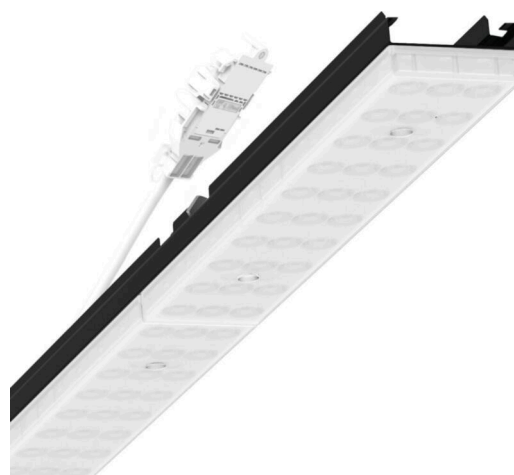

Armatuurunit variabel - Individual.Lens.Optic gesatineerd - direct/indirect diffuus-stralend - visueel doorlopend

Armatuurunit van verzinkt, geprofileerd plaatstaal, oppervlak gecoat met polyesterhars. Gereedschapsloze bevestiging met in het design geïntegreerde druksluitingen waarborgt bescherming tegen diefstal en demontage. Variabel positioneerbaar in de draagrail. Kleur behuizing zwart RAL 9005; Lichtverdeling direct/indirect diffuus stralend via Individual.Lens.Optic van gesatineerde PMMA-kunststof. De individuele lensoptiek zorgt voor hoog montagegemak en is onderhoudsvriendelijk door het gemakkelijk te reinigen oppervlak. Het ritme van de 3-rijige individuele lensoptelling is binnen en over de armatuurunits perfect gecoördineerd en zorgt voor een homogene uitstraling in het pand. Elektrische aansluiting via aansluitkabel 1 m voor variabele positionering van de armatuurunit in de lichtband met 5-polig snelmontage-stekkerdeel met vrije fasevoorkeuze. Ze zijn vervangbaar, maken modernisering mogelijk en verlengen de levensduur van het gehele systeem op een toekomstbestendige manier.

MECHANIEK

Kleur behuizing	zwart RAL 9005
Maten (LxBxH/DxH)	1531mm x 55mm x 37mm
Gewicht (netto)	2kg
Montagewijze	Montage draagrailsysteem, Lichtstructuur

Maten

L	1531 mm	Lengte
B	55 mm	Breedte
H	37 mm	Hoogte

DEEP-LINK

<https://www.regiolux.de/nl/article/19475006084>

Referentie	LED 4000lm 830
ηLB	100 %
Φ ↓/↑	90 % / 10 %
UGR dw./l.	24.1 / 23.5