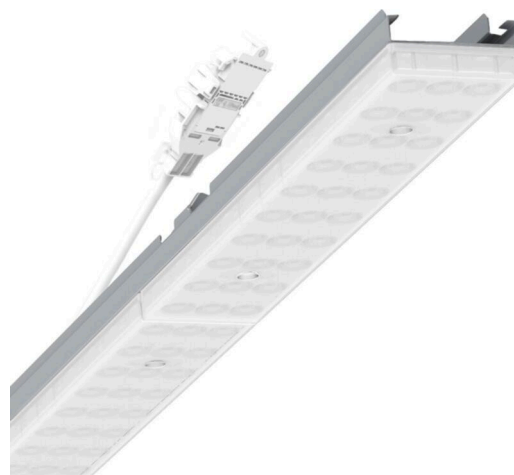

KARAKTERISTIEKEN

Bestelnummer	19475004085
EAN-nummer	4020863403165
CBS-code	94051190
Kenmerken	IP 20, Beschermingsklasse I, ENEC10 VDE, F, HACCP DIN10500/voedsel/IFS-toepassingsgerelateerde geschiktheid/BRC, Indoor, CE
Schokbestendigheidsgraad IK	IK03 (-20°C bis 45°C)
Omgevingstemperatuur	ta -20°C naar 45°C
Garantieperiode	5 jaren
Overheidssubsidieprogramma's	BEG - federale subsidie voor efficiënte gebouwen (alleen geldig voor Duitsland)

ELEKTROTECHNIEK

Voorschakelapparaat	Elektronische driver (1 stuks)
Systeemprestaties	26W
Netspanning	230V/50Hz
Energie-efficiëntieklasse/Lichtbron	E

LICHTTECHNIEK

Uitvoering	LED, Kleurweergave/Lichtkleur CRI ≥ 80 / 3000K
Kleurtolerantie (MacAdam)	3SDCM
Nominale lichtstroom	3822lm
LED Levensduur	50000h L80/B10 (Tq 45°C)
Lichtopbrengst	149lm/W
Stralingshoek	115° (C0) / 110° (C90)
UGR dw./l.	24.1 / 23.5

MECHANIEK

Kleur behuizing	zilvergrijs/wit aluminium RAL 9006/
Maten (LxBxH/DxH)	1531mm x 55mm x 37mm
Gewicht (netto)	2kg
Montagewijze	Montage draagrailstelsysteem, Lichtstructuur

Maten

L	1531 mm	Lengte
B	55 mm	Breedte
H	37 mm	Hoogte

DEEP-LINK

<https://www.regiolux.de/nl/article/19475004085>

Referentie	LED 4000lm 830
ηLB	100 %
Φ ↓/↑	90 % / 10 %
UGR dw./l.	24.1 / 23.5