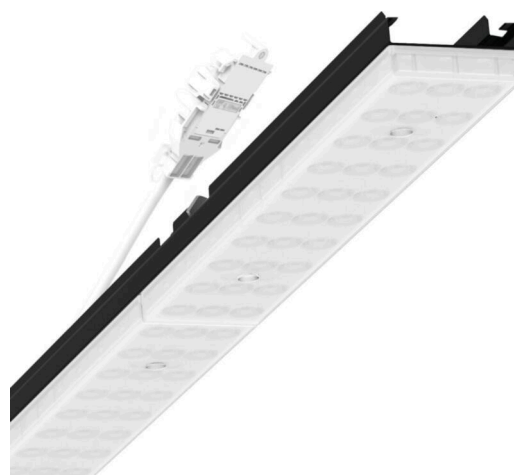

Armatuurunit variabel - Individual.Lens.Optic gesatineerd - direct/indirect diffuus-stralend - visueel doorlopend

Armatuurunit van verzinkt, geprofileerd plaatstaal, oppervlak gecoat met polyesterhars. Gereedschapsloze bevestiging met in het design geïntegreerde druksluitingen waarborgt bescherming tegen diefstal en demontage. Variabel positioneerbaar in de draagrail. Kleur behuizing zwart RAL 9005; Lichtverdeling direct/indirect diffuus stralend via Individual.Lens.Optic van gesatineerde PMMA-kunststof. De individuele lensoptiek zorgt voor hoog montagegemak en is onderhoudsvriendelijk door het gemakkelijk te reinigen oppervlak. Het ritme van de 3-rijige individuele lensopstelling is binnen en over de armatuurunits perfect gecoördineerd en zorgt voor een homogene uitstraling in het pand. Elektrische aansluiting via aansluitkabel 1 m voor variabele positionering van de armatuurunit in de lichtband met 3-polig snelmontage-stekkerdeel met vrije fasevoorkeuze. Ze zijn vervangbaar, maken modernisering mogelijk en verlengen de levensduur van het gehele systeem op een toekomstbestendige manier.

MECHANIEK

Kleur behuizing	zwart RAL 9005
Maten (LxBxH/DxH)	1531mm x 55mm x 37mm
Gewicht (netto)	2kg
Montagewijze	Montage draagrailstelsysteem, Lichtstructuur

Maten

L	1531 mm	Lengte
B	55 mm	Breedte
H	37 mm	Hoogte

DEEP-LINK

<https://www.regiolux.de/nl/article/19475004084>

Referentie	LED 4000lm 830
ηLB	100 %
Φ ↓/↑	90 % / 10 %
UGR dw./l.	24.1 / 23.5