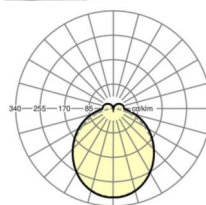

KARAKTERISTIEKEN

Bestelnummer	19475004084
EAN-nummer	4020863403172
CBS-code	94051190
Kenmerken	IP 20, Beschermingsklasse I, ENEC10 VDE, F, HACCP DIN10500/voedsel/IFS-toepassingsgerelateerde geschiktheid/BRC, Indoor, CE
Schokbestendigheidsgraad IK	IK03 (-20°C bis 45°C)
Omgevingstemperatuur	ta -20°C naar 45°C
Garantieperiode	5 jaren
Overheidssubsidieprogramma's	BEG - federale subsidie voor efficiënte gebouwen (alleen geldig voor Duitsland)

ELEKTROTECHNIEK

Voorschakelapparaat	Elektronische driver (1 stuks)
Systeemprestaties	26W
Netspanning	230V/50Hz
Energie-efficiëntieklasse/Lichtbron	E

LICHTTECHNIEK

Uitvoering	LED, Kleurweergave/Lichtkleur CRI ≥ 80 / 3000K
Kleurtolerantie (MacAdam)	3SDCM
Nominale lichtstroom	3822lm
LED Levensduur	50000h L80/B10 (Tq 45°C)
Lichtopbrengst	149lm/W
Stralingshoek	115° (C0) / 110° (C90)
UGR dw./l.	24.1 / 23.5

MECHANIEK

Kleur behuizing	zwart RAL 9005
Maten (LxBxH/DxH)	1531mm x 55mm x 37mm
Gewicht (netto)	2kg
Montagewijze	Montage draagrailstelsysteem, Lichtstructuur

Maten

L	1531 mm	Lengte
B	55 mm	Breedte
H	37 mm	Hoogte

DEEP-LINK

<https://www.regiolux.de/nl/article/19475004084>

Referentie	LED 4000lm 830
ηLB	100 %
Φ ↓/↑	90 % / 10 %
UGR dw./l.	24.1 / 23.5