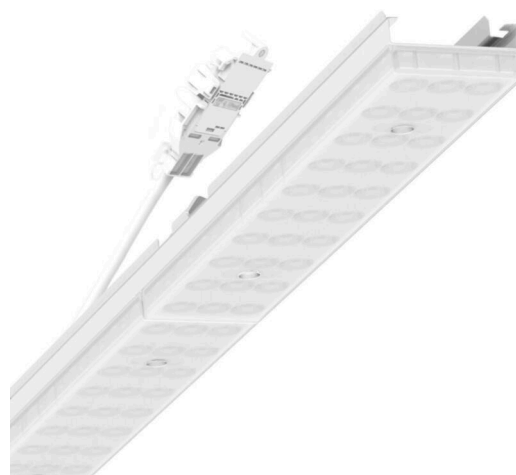

Armatuurunit variabel - Individual.Lens.Optic gesatineerd - direct/indirect diffuus-stralend - visueel doorlopend

Armatuurunit van verzinkt, geprofileerd plaatstaal, oppervlak gecoat met polyesterhars. Gereedschapsloze bevestiging met in het design geïntegreerde druksluitingen waarborgt bescherming tegen diefstal en demontage. Variabel positioneerbaar in de draagrail. Kleur behuizing verkeerswit RAL 9016; Lichtverdeling direct/indirect diffuus stralend via Individual.Lens.Optic van gesatineerde PMMA-kunststof. De individuele lensoptiek zorgt voor hoog montagegemak en is onderhoudsvriendelijk door het gemakkelijk te reinigen oppervlak. Het ritme van de 3-rijige individuele lensoptelling is binnen en over de armatuurunits perfect gecoördineerd en zorgt voor een homogene uitstraling in het pand. Elektrische aansluiting via aansluitkabel 1 m voor variabele positionering van de armatuurunit in de lichtband met 3-polig snelmontage-stekkerdeel met vrije fasevoorkeuze. Ze zijn vervangbaar, maken modernisering mogelijk en verlengen de levensduur van het gehele systeem op een toekomstbestendige manier.

MECHANIEK

Kleur behuizing	verkeerswit RAL 9016
Maten (LxBxH/DxH)	1531mm x 55mm x 37mm
Gewicht (netto)	2kg
Montagewijze	Montage draagrailstelsysteem, Lichtstructuur

Maten

L	1531 mm	Lengte
B	55 mm	Breedte
H	37 mm	Hoogte

DEEP-LINK

<https://www.regiolux.de/nl/article/19475004080>

Referentie	LED 4000lm 830
ηLB	100 %
Φ ↓/↑	90 % / 10 %
UGR dw./l.	24.1 / 23.5