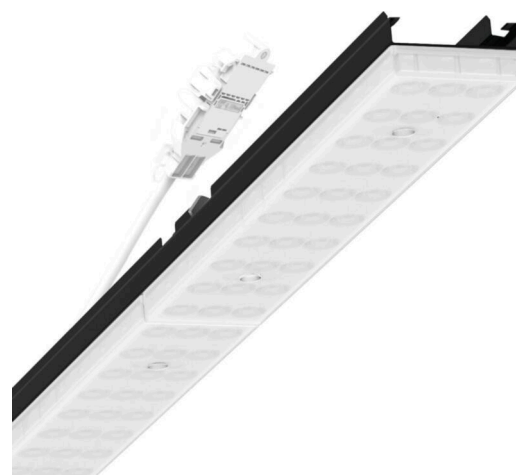

Armatuurunit variabel - Individual.Lens.Optic gesatineerd - direct/indirect diffuus-stralend - visueel doorlopend

Armatuurunit van verzinkt, geprofileerd plaatstaal, oppervlak gecoat met polyesterhars. Gereedschapsloze bevestiging met in het design geïntegreerde druksluitingen waarborgt bescherming tegen diefstal en demontage. Variabel positioneerbaar in de draagrail. Kleur behuizing zwart RAL 9005; Lichtverdeling direct/indirect diffuus stralend via Individual.Lens.Optic van gesatineerde PMMA-kunststof. De individuele lensoptiek zorgt voor hoog montagegemak en is onderhoudsvriendelijk door het gemakkelijk te reinigen oppervlak. Het ritme van de 3-rijige individuele lensoptelling is binnen en over de armatuurunits perfect gecoördineerd en zorgt voor een homogene uitstraling in het pand. Elektrische aansluiting via aansluitkabel 1 m voor variabele positionering van de armatuurunit in de lichtband met 5-polig snelmontage-stekkerdeel met vrije fasevoorkeuze. Ze zijn vervangbaar, maken modernisering mogelijk en verlengen de levensduur van het gehele systeem op een toekomstbestendige manier.

MECHANIEK

Kleur behuizing	zwart RAL 9005
Maten (LxBxH/DxH)	1531mm x 55mm x 37mm
Gewicht (netto)	2kg
Montagewijze	Montage draagrailsysteem, Lichtstructuur

Maten

L	1531 mm	Lengte
B	55 mm	Breedte
H	37 mm	Hoogte

DEEP-LINK

<https://www.regiolux.de/nl/article/19475006014>

Referentie	LED 4000lm 840
ηLB	100 %
Φ ↓/↑	90 % / 10 %
UGR dw./l.	24.3 / 23.7