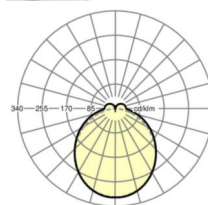

KARAKTERISTIEKEN

Bestelnummer	19475006014
EAN-nummer	4020863409181
CBS-code	94051190
Kenmerken	IP 20, Beschermingsklasse I, ENEC10 VDE, F, HACCP DIN10500/voedsel/IFS-toepassingsgerelateerde geschiktheid/BRC, Indoor, CE
Schokbestendigheidsgraad IK	IK03 (-20°C bis 45°C)
Omgevingstemperatuur	ta -20°C naar 45°C
Bijzondere eigenschappen	Ready for IoT
Garantieperiode	5 jaren
Overheidssubsidieprogramma's	BEG - federale subsidie voor efficiënte gebouwen (alleen geldig voor Duitsland)

ELEKTROTECHNIEK

Voorschakelapparaat	Elektronische driver DALI2 (1 stuk)
Systeemprestaties	26W
Netspanning	230V/50Hz
Aardleeschakelaar(s) (inschakelstroom)	13 stuks/B10, 21 stuks/B16, 21 stuks/C10, 35 stuks/C16
Energie-efficiëntieklasse/Lichtbron	D

LICHTTECHNIEK

Uitvoering	LED, Kleurweergave/Lichtkleur CRI ≥ 80 / 4000K
Kleurtolerantie (MacAdam)	3SDCM
Nominale lichtstroom	4105lm
LED Levensduur	50000h L80/B10 (Tq 45°C)
Lichtopbrengst	160lm/W
Stralingshoek	115° (C0) / 110° (C90)
UGR dw./l.	24.3 / 23.7

MECHANIEK

Kleur behuizing	zwart RAL 9005
Maten (LxBxH/DxH)	1531mm x 55mm x 37mm
Gewicht (netto)	2kg
Montagewijze	Montage draagrailsysteem, Lichtstructuur

Maten

L	1531 mm	Lengte
B	55 mm	Breedte
H	37 mm	Hoogte

DEEP-LINK

<https://www.regiolux.de/nl/article/19475006014>

Referentie	LED 4000lm 840
ηLB	100 %
Φ ↓/↑	90 % / 10 %
UGR dw./l.	24.3 / 23.7