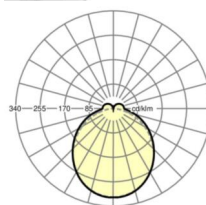

KARAKTERISTIEKEN

Bestelnummer	19475006010
EAN-nummer	4020863409198
CBS-code	94051190
Kenmerken	IP 20, Beschermingsklasse I, ENEC10 VDE, F, HACCP DIN10500/voedsel/IFS-toepassingsgerelateerde geschiktheid/BRC, Indoor, CE
Schokbestendighedsgraad IK	IK03 (-20°C bis 45°C)
Omgevingstemperatuur	ta -20°C naar 45°C
Bijzondere eigenschappen	Ready for IoT
Garantieperiode	5 jaren
Overheidssubsidieprogramma's	BEG - federale subsidie voor efficiënte gebouwen (alleen geldig voor Duitsland)

ELEKTROTECHNIEK

Voorschakelapparaat	Elektronische driver DALI2 (1 stuk)
Systeemprestaties	26W
Netspanning	230V/50Hz
Aardleeschakelaar(s) (inschakelstroom)	13 stuks/B10, 21 stuks/B16, 21 stuks/C10, 35 stuks/C16
Energie-efficiëntieklasse/Lichtbron	D

LICHTTECHNIEK

Uitvoering	LED, Kleurweergave/Lichtkleur CRI ≥ 80 / 4000K
Kleurtolerantie (MacAdam)	3SDCM
Nominale lichtstroom	4105lm
LED Levensduur	50000h L80/B10 (Tq 45°C)
Lichtopbrengst	160lm/W
Stralingshoek	115° (C0) / 110° (C90)
UGR dw./l.	24.3 / 23.7

MECHANIEK

Kleur behuizing	verkeerswit RAL 9016
Maten (LxBxH/DxH)	1531mm x 55mm x 37mm
Gewicht (netto)	2kg
Montagewijze	Montage draagrailsysteem, Lichtstructuur

Maten

L	1531 mm	Lengte
B	55 mm	Breedte
H	37 mm	Hoogte

DEEP-LINK

<https://www.regiolux.de/nl/article/19475006010>

Referentie	LED 4000lm 840
ηLB	100 %
Φ ↓/↑	90 % / 10 %
UGR dw./l.	24.3 / 23.7