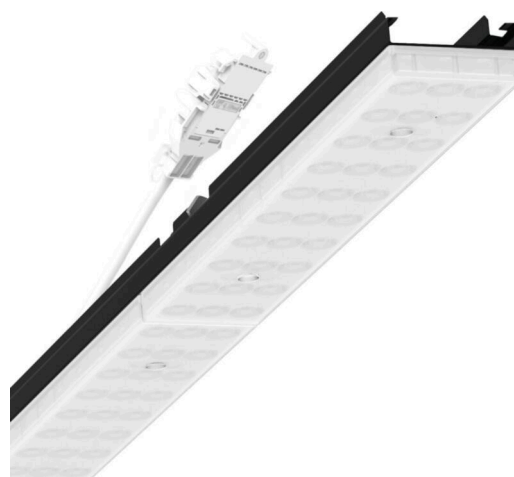

Armatuurunit variabel - Individual.Lens.Optic gesatineerd - direct/indirect diffuus-stralend - visueel doorlopend

Armatuurunit van verzinkt, geprofileerd plaatstaal, oppervlak gecoat met polyesterhars. Gereedschapsloze bevestiging met in het design geïntegreerde druksluitingen waarborgt bescherming tegen diefstal en demontage. Variabel positioneerbaar in de draagrail. Kleur behuizing zwart RAL 9005; Lichtverdeling direct/indirect diffuus stralend via Individual.Lens.Optic van gesatineerde PMMA-kunststof. De individuele lensoptiek zorgt voor hoog montagegemak en is onderhoudsvriendelijk door het gemakkelijk te reinigen oppervlak. Het ritme van de 3-rijige individuele lensoptelling is binnen en over de armatuurunits perfect gecoördineerd en zorgt voor een homogene uitstraling in het pand. Elektrische aansluiting via aansluitkabel 1 m voor variabele positionering van de armatuurunit in de lichtband met 3-polig snelmontage-stekkerdeel met vrije fasevoorkeuze. Ze zijn vervangbaar, maken modernisering mogelijk en verlengen de levensduur van het gehele systeem op een toekomstbestendige manier.

MECHANIEK

Kleur behuizing	zwart RAL 9005
Maten (LxBxH/DxH)	1531mm x 55mm x 37mm
Gewicht (netto)	2kg
Montagewijze	Montage draagrailstelsysteem, Lichtstructuur

Maten

L	1531 mm	Lengte
B	55 mm	Breedte
H	37 mm	Hoogte

DEEP-LINK

<https://www.regiolux.de/nl/article/19475004014>

Referentie	LED 4000lm 840
ηLB	100 %
Φ ↓/↑	90 % / 10 %
UGR dw./l.	24.3 / 23.7