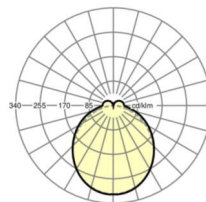

KARAKTERISTIEKEN

Bestelnummer	19475004014
EAN-nummer	4020863403295
CBS-code	94051190
Kenmerken	IP 20, Beschermingsklasse I, ENEC10 VDE, F, HACCP DIN10500/voedsel/IFS-toepassingsgerelateerde geschiktheid/BRC, Indoor, CE
Schokbestendigheidsgraad IK	IK03 (-20°C bis 45°C)
Omgevingstemperatuur	ta -20°C naar 45°C
Garantieperiode	5 jaren
Overheidssubsidieprogramma's	BEG - federale subsidie voor efficiënte gebouwen (alleen geldig voor Duitsland)

ELEKTROTECHNIEK

Voorschakelapparaat	Elektronische driver (1 stuks)
Systeemprestaties	26W
Netspanning	230V/50Hz
Energie-efficiëntieklasse/Lichtbron	D

LICHTTECHNIEK

Uitvoering	LED, Kleurweergave/Lichtkleur CRI ≥ 80 / 4000K
Kleurtolerantie (MacAdam)	3SDCM
Nominale lichtstroom	4105lm
LED Levensduur	50000h L80/B10 (Tq 45°C)
Lichtopbrengst	160lm/W
Stralingshoek	115° (C0) / 110° (C90)
UGR dw./l.	24.3 / 23.7

MECHANIEK

Kleur behuizing	zwart RAL 9005
Maten (LxBxH/DxH)	1531mm x 55mm x 37mm
Gewicht (netto)	2kg
Montagewijze	Montage draagrailstelsysteem, Lichtstructuur

Maten

L	1531 mm	Lengte
B	55 mm	Breedte
H	37 mm	Hoogte

DEEP-LINK

<https://www.regiolux.de/nl/article/19475004014>

Referentie	LED 4000lm 840
ηLB	100 %
Φ ↓/↑	90 % / 10 %
UGR dw./l.	24.3 / 23.7