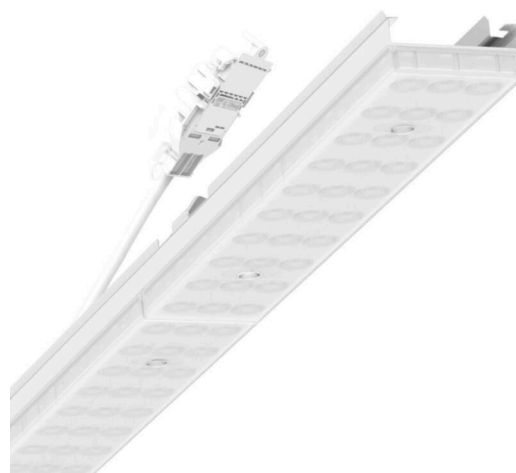

Armatuurunit variabel - Individual.Lens.Optic gesatineerd - direct/indirect diffuus-stralend - visueel doorlopend

Armatuurunit van verzinkt, geprofileerd plaatstaal, oppervlak gecoat met polyesterhars. Gereedschapsloze bevestiging met in het design geïntegreerde druksluitingen waarborgt bescherming tegen diefstal en demontage. Variabel positioneerbaar in de draagrail. Kleur behuizing verkeerswit RAL 9016; Lichtverdeling direct/indirect diffuus stralend via Individual.Lens.Optic van gesatineerde PMMA-kunststof. De individuele lensoptiek zorgt voor hoog montagegemak en is onderhoudsvriendelijk door het gemakkelijk te reinigen oppervlak. Het ritme van de 3-rijige individuele lensopstelling is binnen en over de armatuurunits perfect gecoördineerd en zorgt voor een homogene uitstraling in het pand. Elektrische aansluiting via aansluitkabel 1 m voor variabele positionering van de armatuurunit in de lichtband met 3-polig snelmontage-stekkerdeel met vrije fasevoorkeuze. Ze zijn vervangbaar, maken modernisering mogelijk en verlengen de levensduur van het gehele systeem op een toekomstbestendige manier.

MECHANIEK

Kleur behuizing	verkeerswit RAL 9016
Maten (LxBxH/DxH)	1531mm x 55mm x 37mm
Gewicht (netto)	2kg
Montagewijze	Montage draagrailstelsysteem, Lichtstructuur

Maten

L	1531 mm	Lengte
B	55 mm	Breedte
H	37 mm	Hoogte

DEEP-LINK

<https://www.regiolux.de/nl/article/19475004010>

Referentie	LED 4000lm 840
ηLB	100 %
Φ ↓/↑	90 % / 10 %
UGR dw./l.	24.3 / 23.7