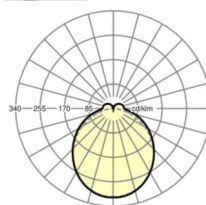

KARAKTERISTIEKEN

Bestelnummer	19475006154
EAN-nummer	4020863408948
CBS-code	94051190
Kenmerken	IP 20, Beschermingsklasse I, ENEC10 VDE, F, HACCP DIN10500/voedsel/IFS-toepassingsgerelateerde geschiktheid/BRC, Indoor, CE
Schokbestendigheidsgraad IK	IK03 (-20°C bis 45°C)
Omgevingstemperatuur	ta -20°C naar 45°C
Bijzondere eigenschappen	Ready for IoT
Garantieperiode	5 jaren
Overheidssubsidieprogramma's	BEG - federale subsidie voor efficiënte gebouwen (alleen geldig voor Duitsland)

ELEKTROTECHNIEK

Voorschakelapparaat	Elektronische driver DALI2 (1 stuk)
Systeemprestaties	26W
Netspanning	230V/50Hz
Aardleeschakelaar(s) (inschakelstroom)	20 stuks/B10, 32 stuks/B16, 33 stuks/C10, 53 stuks/C16
Energie-efficiëntieklasse/Lichtbron	D

LICHTTECHNIEK

Uitvoering	LED, Kleurweergave/Lichtkleur CRI ≥ 80 / 6500K
Kleurtolerantie (MacAdam)	3SDCM
Nominale lichtstroom	3953lm
LED Levensduur	50000h L80/B10 (Tq 45°C)
Lichtopbrengst	154lm/W
Stralingshoek	115° (C0) / 110° (C90)
UGR dw./l.	24.2 / 23.6

MECHANIEK

Kleur behuizing	zwart RAL 9005
Maten (LxBxH/DxH)	1531mm x 55mm x 37mm
Gewicht (netto)	2kg
Montagewijze	Montage draagrailsysteem, Lichtstructuur

Maten

L	1531 mm	Lengte
B	55 mm	Breedte
H	37 mm	Hoogte

DEEP-LINK

<https://www.regiolux.de/nl/article/19475006154>

Referentie	LED 4000lm 865
ηLB	100 %
Φ ↓/↑	90 % / 10 %
UGR dw./l.	24.2 / 23.6