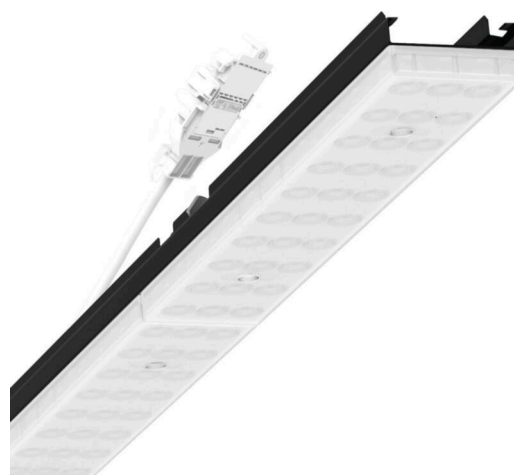

Armatuurunit variabel - Individual.Lens.Optic gesatineerd - direct/indirect diffuus-stralend - visueel doorlopend

Armatuurunit van verzinkt, geprofileerd plaatstaal, oppervlak gecoat met polyesterhars. Gereedschapsloze bevestiging met in het design geïntegreerde druksluitingen waarborgt bescherming tegen diefstal en demontage. Variabel positioneerbaar in de draagrail. Kleur behuizing zwart RAL 9005; Lichtverdeling direct/indirect diffuus stralend via Individual.Lens.Optic van gesatineerde PMMA-kunststof. De individuele lensoptiek zorgt voor hoog montagegemak en is onderhoudsvriendelijk door het gemakkelijk te reinigen oppervlak. Het ritme van de 3-rijige individuele lensoptelling is binnen en over de armatuurunits perfect gecoördineerd en zorgt voor een homogene uitstraling in het pand. Elektrische aansluiting via aansluitkabel 1 m voor variabele positionering van de armatuurunit in de lichtband met 5-polig snelmontage-stekkerdeel met vrije fasevoorkeuze. Ze zijn vervangbaar, maken modernisering mogelijk en verlengen de levensduur van het gehele systeem op een toekomstbestendige manier.

MECHANIEK

Kleur behuizing	zwart RAL 9005
Maten (LxBxH/DxH)	1531mm x 55mm x 37mm
Gewicht (netto)	2kg
Montagewijze	Montage draagrailsysteem, Lichtstructuur

Maten

L	1531 mm	Lengte
B	55 mm	Breedte
H	37 mm	Hoogte

DEEP-LINK

<https://www.regiolux.de/nl/article/19475006154>

Referentie	LED 4000lm 865
ηLB	100 %
Φ ↓/↑	90 % / 10 %
UGR dw./l.	24.2 / 23.6