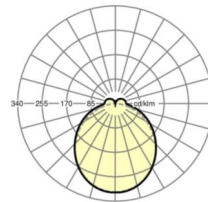

KARAKTERISTIEKEN

Bestelnummer	19475006150
EAN-nummer	4020863408955
CBS-code	94051190
Kenmerken	IP 20, Beschermingsklasse I, ENEC10 VDE, F, HACCP DIN10500/voedsel/IFS-toepassingsgerelateerde geschiktheid/BRC, Indoor, CE
Schokbestendigheidsgraad IK	IK03 (-20°C bis 45°C)
Omgevingstemperatuur	ta -20°C naar 45°C
Bijzondere eigenschappen	Ready for IoT
Garantieperiode	5 jaren
Overheidssubsidieprogramma's	BEG - federale subsidie voor efficiënte gebouwen (alleen geldig voor Duitsland)

ELEKTROTECHNIEK

Voorschakelapparaat	Elektronische driver DALI2 (1 stuk)
Systeemprestaties	26W
Netspanning	230V/50Hz
Aardleeschakelaar(s) (inschakelstroom)	20 stuks/B10, 32 stuks/B16, 33 stuks/C10, 53 stuks/C16
Energie-efficiëntieklasse/Lichtbron	D

LICHTTECHNIEK

Uitvoering	LED, Kleurweergave/Lichtkleur CRI ≥ 80 / 6500K
Kleurtolerantie (MacAdam)	3SDCM
Nominale lichtstroom	3953lm
LED Levensduur	50000h L80/B10 (Tq 45°C)
Lichtopbrengst	154lm/W
Stralingshoek	115° (C0) / 110° (C90)
UGR dw./l.	24.2 / 23.6

MECHANIEK

Kleur behuizing	verkeerswit RAL 9016
Maten (LxBxH/DxH)	1531mm x 55mm x 37mm
Gewicht (netto)	2kg
Montagewijze	Montage draagrailsysteem, Lichtstructuur

Maten

L	1531 mm	Lengte
B	55 mm	Breedte
H	37 mm	Hoogte

DEEP-LINK

<https://www.regiolux.de/nl/article/19475006150>

Referentie	LED 4000lm 865
ηLB	100 %
Φ ↓/↑	90 % / 10 %
UGR dw./l.	24.2 / 23.6