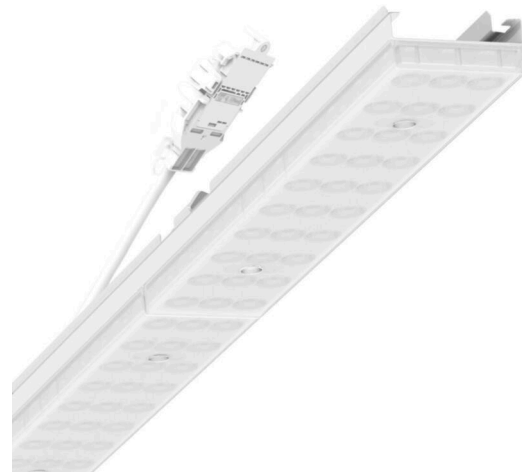

KARAKTERISTIEKEN

Bestelnummer	19475006150
EAN-nummer	4020863408955
CBS-code	94051190
Kenmerken	IP 20, Beschermingsklasse I, ENEC10 VDE, F, HACCP DIN10500/voedsel/IFS-toepassingsgerelateerde geschiktheid/BRC, Indoor, CE
Schokbestendigheidsgraad IK	IK03 (-20°C bis 45°C)
Omgevingstemperatuur	ta -20°C naar 45°C
Bijzondere eigenschappen	Ready for IoT
Garantieperiode	5 jaren
Overheidssubsidieprogramma's	BEG - federale subsidie voor efficiënte gebouwen (alleen geldig voor Duitsland)

ELEKTROTECHNIEK

Voorschakelapparaat	Elektronische driver DALI2 (1 stuk)
Systeemprestaties	26W
Netspanning	230V/50Hz
Aardleeschakelaar(s) (inschakelstroom)	20 stuks/B10, 32 stuks/B16, 33 stuks/C10, 53 stuks/C16
Energie-efficiëntieklasse/Lichtbron	D

LICHTTECHNIEK

Uitvoering	LED, Kleurweergave/Lichtkleur CRI ≥ 80 / 6500K
Kleurtolerantie (MacAdam)	3SDCM
Nominale lichtstroom	3953lm
LED Levensduur	50000h L80/B10 (Tq 45°C)
Lichtopbrengst	154lm/W
Stralingshoek	115° (C0) / 110° (C90)
UGR dw./l.	24.2 / 23.6

MECHANIEK

Kleur behuizing	verkeerswit RAL 9016
Maten (LxBxH/DxH)	1531mm x 55mm x 37mm
Gewicht (netto)	2kg
Montagewijze	Montage draagrailsysteem, Lichtstructuur

Maten

L	1531 mm	Lengte
B	55 mm	Breedte
H	37 mm	Hoogte

DEEP-LINK

<https://www.regiolux.de/nl/article/19475006150>

Referentie	LED 4000lm 865
ηLB	100 %
Φ ↓/↑	90 % / 10 %
UGR dw./l.	24.2 / 23.6