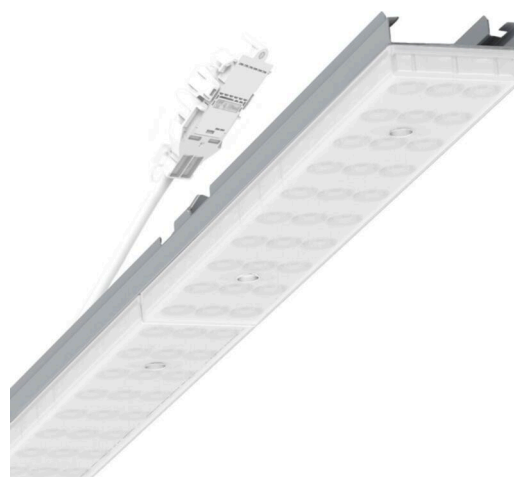

Armatuurunit variabel - Individual.Lens.Optic gesatineerd - direct/indirect diffuus-stralend - visueel doorlopend

Armatuurunit van verzinkt, geprofileerd plaatstaal, oppervlak gecoat met polyesterhars. Gereedschapsloze bevestiging met in het design geïntegreerde druksluitingen waarborgt bescherming tegen diefstal en demontage. Variabel positioneerbaar in de draagrail. Kleur behuizing zilvergrijs/wit aluminium RAL 9006; Lichtverdeling direct/indirect diffuus stralend via Individual.Lens.Optic van gesatineerde PMMA-kunststof. De individuele lensoptiek zorgt voor hoog montagegemak en is onderhoudsvriendelijk door het gemakkelijk te reinigen oppervlak. Het ritme van de 3-rijige individuele lensopstelling is binnen en over de armatuurunits perfect gecoördineerd en zorgt voor een homogene uitstraling in het pand. Elektrische aansluiting via aansluitkabel 1 m voor variabele positionering van de armatuurunit in de lichtband met 3-polig snelmontage-stekkerdeel met vrije fasevoorkeuze. Ze zijn vervangbaar, maken modernisering mogelijk en verlengen de levensduur van het gehele systeem op een toekomstbestendige manier.

MECHANIEK

Kleur behuizing	zilvergrijs/wit aluminium RAL 9006/
Maten (LxBxH/DxH)	1531mm x 55mm x 37mm
Gewicht (netto)	2kg
Montagewijze	Montage draagrailstelsysteem, Lichtstructuur

Maten

L	1531 mm	Lengte
B	55 mm	Breedte
H	37 mm	Hoogte

DEEP-LINK

<https://www.regiolux.de/nl/article/19475004155>

Referentie	LED 4000lm 865
ηLB	100 %
Φ ↓/↑	90 % / 10 %
UGR dw./l.	24.2 / 23.6