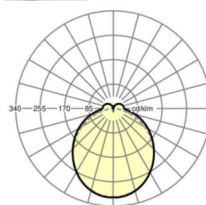

KARAKTERISTIEKEN

Bestelnummer	19475004154
EAN-nummer	4020863403059
CBS-code	94051190
Kenmerken	IP 20, Beschermingsklasse I, ENEC10 VDE, F, HACCP DIN10500/voedsel/IFS-toepassingsgerelateerde geschiktheid/BRC, Indoor, CE
Schokbestendigheidsgraad IK	IK03 (-20°C bis 45°C)
Omgevingstemperatuur	ta -20°C naar 45°C
Garantieperiode	5 jaren
Overheidssubsidieprogramma's	BEG - federale subsidie voor efficiënte gebouwen (alleen geldig voor Duitsland)

ELEKTROTECHNIEK

Voorschakelapparaat	Elektronische driver (1 stuks)
Systeemprestaties	26W
Netspanning	230V/50Hz
Energie-efficiëntieklasse/Lichtbron	D

LICHTTECHNIEK

Uitvoering	LED, Kleurweergave/Lichtkleur CRI ≥ 80 / 6500K
Kleurtolerantie (MacAdam)	3SDCM
Nominale lichtstroom	3953lm
LED Levensduur	50000h L80/B10 (Tq 45°C)
Lichtopbrengst	154lm/W
Stralingshoek	115° (C0) / 110° (C90)
UGR dw./l.	24.2 / 23.6

MECHANIEK

Kleur behuizing	zwart RAL 9005
Maten (LxBxH/DxH)	1531mm x 55mm x 37mm
Gewicht (netto)	2kg
Montagewijze	Montage draagrailstelsysteem, Lichtstructuur

Maten

L	1531 mm	Lengte
B	55 mm	Breedte
H	37 mm	Hoogte

DEEP-LINK

<https://www.regiolux.de/nl/article/19475004154>

Referentie	LED 4000lm 865
ηLB	100 %
Φ ↓/↑	90 % / 10 %
UGR dw./l.	24.2 / 23.6