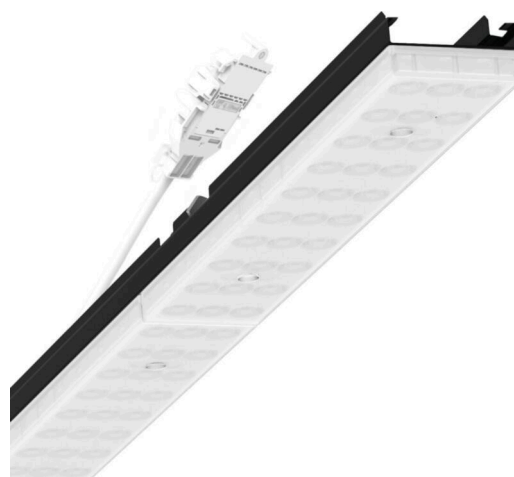

KARAKTERISTIEKEN

Bestelnummer	19475004154
EAN-nummer	4020863403059
CBS-code	94051190
Kenmerken	IP 20, Beschermingsklasse I, ENEC10 VDE, F, HACCP DIN10500/voedsel/IFS-toepassingsgerelateerde geschiktheid/BRC, Indoor, CE
Schokbestendigheidsgraad IK	IK03 (-20°C bis 45°C)
Omgevingstemperatuur	ta -20°C naar 45°C
Garantieperiode	5 jaren
Overheidssubsidieprogramma's	BEG - federale subsidie voor efficiënte gebouwen (alleen geldig voor Duitsland)

ELEKTROTECHNIEK

Voorschakelapparaat	Elektronische driver (1 stuks)
Systeemprestaties	26W
Netspanning	230V/50Hz
Energie-efficiëntieklasse/Lichtbron	D

LICHTTECHNIEK

Uitvoering	LED, Kleurweergave/Lichtkleur CRI ≥ 80 / 6500K
Kleurtolerantie (MacAdam)	3SDCM
Nominale lichtstroom	3953lm
LED Levensduur	50000h L80/B10 (Tq 45°C)
Lichtopbrengst	154lm/W
Stralingshoek	115° (C0) / 110° (C90)
UGR dw./l.	24.2 / 23.6

MECHANIEK

Kleur behuizing	zwart RAL 9005
Maten (LxBxH/DxH)	1531mm x 55mm x 37mm
Gewicht (netto)	2kg
Montagewijze	Montage draagrailstelsysteem, Lichtstructuur

Maten

L	1531 mm	Lengte
B	55 mm	Breedte
H	37 mm	Hoogte

DEEP-LINK

<https://www.regiolux.de/nl/article/19475004154>

Referentie	LED 4000lm 865
ηLB	100 %
Φ ↓/↑	90 % / 10 %
UGR dw./l.	24.2 / 23.6