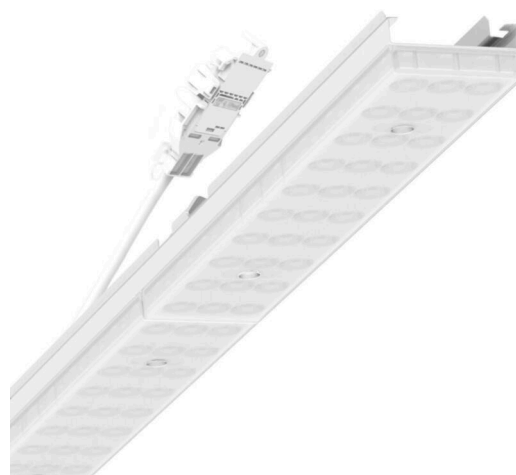

Armatuurunit variabel - Individual.Lens.Optic gesatineerd - direct/indirect diffuus-stralend - visueel doorlopend

Armatuurunit van verzinkt, geprofileerd plaatstaal, oppervlak gecoat met polyesterhars. Gereedschapsloze bevestiging met in het design geïntegreerde druksluitingen waarborgt bescherming tegen diefstal en demontage. Variabel positioneerbaar in de draagrail. Kleur behuizing verkeerswit RAL 9016; Lichtverdeling direct/indirect diffuus stralend via Individual.Lens.Optic van gesatineerde PMMA-kunststof. De individuele lensoptiek zorgt voor hoog montagegemak en is onderhoudsvriendelijk door het gemakkelijk te reinigen oppervlak. Het ritme van de 3-rijige individuele lensoptelling is binnen en over de armatuurunits perfect gecoördineerd en zorgt voor een homogene uitstraling in het pand. Elektrische aansluiting via aansluitkabel 1 m voor variabele positionering van de armatuurunit in de lichtband met 3-polig snelmontage-stekkerdeel met vrije fasevoorkeuze. Ze zijn vervangbaar, maken modernisering mogelijk en verlengen de levensduur van het gehele systeem op een toekomstbestendige manier.

MECHANIEK

Kleur behuizing	verkeerswit RAL 9016
Maten (LxBxH/DxH)	1531mm x 55mm x 37mm
Gewicht (netto)	2kg
Montagewijze	Montage draagrailstelsysteem, Lichtstructuur

Maten

L	1531 mm	Lengte
B	55 mm	Breedte
H	37 mm	Hoogte

DEEP-LINK

<https://www.regiolux.de/nl/article/19475004150>

Referentie	LED 4000lm 865
ηLB	100 %
Φ ↓/↑	90 % / 10 %
UGR dw./l.	24.2 / 23.6