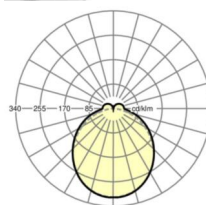

KARAKTERISTIEKEN

Bestelnummer	19475006095
EAN-nummer	4020863409020
CBS-code	94051190
Kenmerken	IP 20, Beschermingsklasse I, ENEC10 VDE, F, HACCP DIN10500/voedsel/IFS-toepassingsgerelateerde geschiktheid/BRC, Indoor, CE
Schokbestendigheidsgraad IK	IK03 (-20°C bis 40°C)
Omgevingstemperatuur	ta -20°C naar 40°C
Bijzondere eigenschappen	Ready for IoT
Garantieperiode	5 jaren
Overheidssubsidieprogramma's	BEG - federale subsidie voor efficiënte gebouwen (alleen geldig voor Duitsland)

ELEKTROTECHNIEK

Voorschakelapparaat	Elektronische driver DALI2 (1 stuk)
Systeemprestaties	37W
Netspanning	230V/50Hz
Aardleeschakelaar(s) (inschakelstroom)	13 stuks/B10, 21 stuks/B16, 21 stuks/C10, 35 stuks/C16
Energie-efficiëntieklasse/Lichtbron	E

LICHTTECHNIEK

Uitvoering	LED, Kleurweergave/Lichtkleur CRI ≥ 80 / 3000K
Kleurtolerantie (MacAdam)	3SDCM
Nominale lichtstroom	5290lm
LED Levensduur	50000h L80/B10 (Tq 40°C)
Lichtopbrengst	141lm/W
Stralingshoek	115° (C0) / 110° (C90)
UGR dw./l.	25.2 / 24.6

MECHANIEK

Kleur behuizing	zilvergrijs/wit aluminium RAL 9006/
Maten (LxBxH/DxH)	1531mm x 55mm x 37mm
Gewicht (netto)	2kg
Montagewijze	Montage draagrailsysteem, Lichtstructuur

Maten

L	1531 mm	Lengte
B	55 mm	Breedte
H	37 mm	Hoogte

DEEP-LINK

<https://www.regiolux.de/nl/article/19475006095>

Referentie	LED 6000lm 830
ηLB	100 %
Φ ↓/↑	90 % / 10 %
UGR dw./l.	25.2 / 24.6