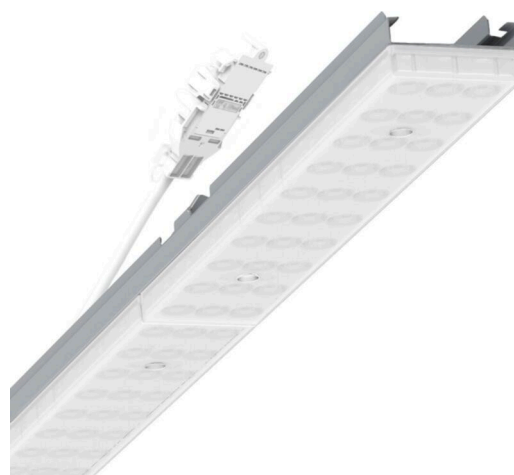

Armatuurunit variabel - Individual.Lens.Optic gesatineerd - direct/indirect diffuus-stralend - visueel doorlopend

Armatuurunit van verzinkt, geprofileerd plaatstaal, oppervlak gecoat met polyesterhars. Gereedschapsloze bevestiging met in het design geïntegreerde druksluitingen waarborgt bescherming tegen diefstal en demontage. Variabel positioneerbaar in de draagrail. Kleur behuizing zilvergrijs/wit aluminium RAL 9006; Lichtverdeling direct/indirect diffuus stralend via Individual.Lens.Optic van gesatineerde PMMA-kunststof. De individuele lensoptiek zorgt voor hoog montagegemak en is onderhoudsvriendelijk door het gemakkelijk te reinigen oppervlak. Het ritme van de 3-rijige individuele lensopstelling is binnen en over de armatuurunits perfect gecoördineerd en zorgt voor een homogene uitstraling in het pand. Elektrische aansluiting via aansluitkabel 1 m voor variabele positionering van de armatuurunit in de lichtband met 5-polig snelmontage-stekkerdeel met vrije fasevoorkeuze. Ze zijn vervangbaar, maken modernisering mogelijk en verlengen de levensduur van het gehele systeem op een toekomstbestendige manier.

MECHANIEK

Kleur behuizing	zilvergrijs/wit aluminium RAL 9006/
Maten (LxBxH/DxH)	1531mm x 55mm x 37mm
Gewicht (netto)	2kg
Montagewijze	Montage draagrailsysteem, Lichtstructuur

Maten

L	1531 mm	Lengte
B	55 mm	Breedte
H	37 mm	Hoogte

DEEP-LINK

<https://www.regiolux.de/nl/article/19475006095>

Referentie	LED 6000lm 830
ηLB	100 %
Φ ↓/↑	90 % / 10 %
UGR dw./l.	25.2 / 24.6