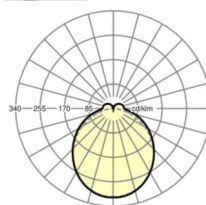

KARAKTERISTIEKEN

Bestelnummer	19475006094
EAN-nummer	4020863409037
CBS-code	94051190
Kenmerken	IP 20, Beschermingsklasse I, ENEC10 VDE, F, HACCP DIN10500/voedsel/IFS-toepassingsgerelateerde geschiktheid/BRC, Indoor, CE
Schokbestendigheidsgraad IK	IK03 (-20°C bis 40°C)
Omgevingstemperatuur	ta -20°C naar 40°C
Bijzondere eigenschappen	Ready for IoT
Garantieperiode	5 jaren
Overheidssubsidieprogramma's	BEG - federale subsidie voor efficiënte gebouwen (alleen geldig voor Duitsland)

ELEKTROTECHNIEK

Voorschakelapparaat	Elektronische driver DALI2 (1 stuk)
Systeemprestaties	37W
Netspanning	230V/50Hz
Aardleeschakelaar(s) (inschakelstroom)	13 stuks/B10, 21 stuks/B16, 21 stuks/C10, 35 stuks/C16
Energie-efficiëntieklasse/Lichtbron	E

LICHTTECHNIEK

Uitvoering	LED, Kleurweergave/Lichtkleur CRI ≥ 80 / 3000K
Kleurtolerantie (MacAdam)	3SDCM
Nominale lichtstroom	5290lm
LED Levensduur	50000h L80/B10 (Tq 40°C)
Lichtopbrengst	141lm/W
Stralingshoek	115° (C0) / 110° (C90)
UGR dw./l.	25.2 / 24.6

MECHANIEK

Kleur behuizing	zwart RAL 9005
Maten (LxBxH/DxH)	1531mm x 55mm x 37mm
Gewicht (netto)	2kg
Montagewijze	Montage draagrailsysteem, Lichtstructuur

Maten

L	1531 mm	Lengte
B	55 mm	Breedte
H	37 mm	Hoogte

DEEP-LINK

<https://www.regiolux.de/nl/article/19475006094>

Referentie	LED 6000lm 830
ηLB	100 %
Φ ↓/↑	90 % / 10 %
UGR dw./l.	25.2 / 24.6