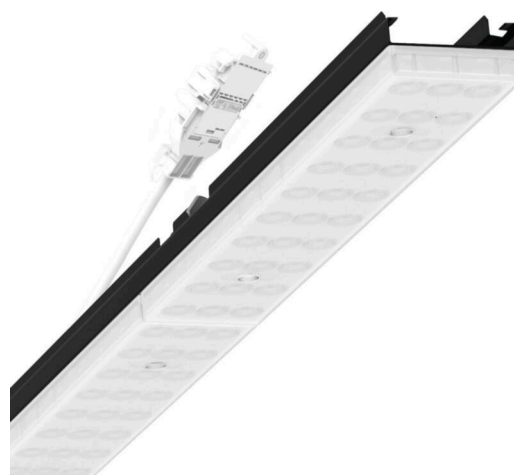

KARAKTERISTIEKEN

Bestelnummer	19475006094
EAN-nummer	4020863409037
CBS-code	94051190
Kenmerken	IP 20, Beschermingsklasse I, ENEC10 VDE, F, HACCP DIN10500/voedsel/IFS-toepassingsgerelateerde geschiktheid/BRC, Indoor, CE
Schokbestendigheidsgraad IK	IK03 (-20°C bis 40°C)
Omgevingstemperatuur	ta -20°C naar 40°C
Bijzondere eigenschappen	Ready for IoT
Garantieperiode	5 jaren
Overheidssubsidieprogramma's	BEG - federale subsidie voor efficiënte gebouwen (alleen geldig voor Duitsland)

ELEKTROTECHNIEK

Voorschakelapparaat	Elektronische driver DALI2 (1 stuk)
Systeemprestaties	37W
Netspanning	230V/50Hz
Aardleeschakelaar(s) (inschakelstroom)	13 stuks/B10, 21 stuks/B16, 21 stuks/C10, 35 stuks/C16
Energie-efficiëntieklasse/Lichtbron	E

LICHTTECHNIEK

Uitvoering	LED, Kleurweergave/Lichtkleur CRI ≥ 80 / 3000K
Kleurtolerantie (MacAdam)	3SDCM
Nominale lichtstroom	5290lm
LED Levensduur	50000h L80/B10 (Tq 40°C)
Lichtopbrengst	141lm/W
Stralingshoek	115° (C0) / 110° (C90)
UGR dw./l.	25.2 / 24.6

MECHANIEK

Kleur behuizing	zwart RAL 9005
Maten (LxBxH/DxH)	1531mm x 55mm x 37mm
Gewicht (netto)	2kg
Montagewijze	Montage draagrailsysteem, Lichtstructuur

Maten

L	1531 mm	Lengte
B	55 mm	Breedte
H	37 mm	Hoogte

DEEP-LINK

<https://www.regiolux.de/nl/article/19475006094>

Referentie	LED 6000lm 830
ηLB	100 %
Φ ↓/↑	90 % / 10 %
UGR dw./l.	25.2 / 24.6