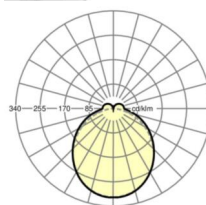

KARAKTERISTIEKEN

Bestelnummer	19475006090
EAN-nummer	4020863409044
CBS-code	94051190
Kenmerken	IP 20, Beschermingsklasse I, ENEC10 VDE, F, HACCP DIN10500/voedsel/IFS-toepassingsgerelateerde geschiktheid/BRC, Indoor, CE
Schokbestendigheidsgraad IK	IK03 (-20°C bis 40°C)
Omgevingstemperatuur	ta -20°C naar 40°C
Bijzondere eigenschappen	Ready for IoT
Garantieperiode	5 jaren
Overheidssubsidieprogramma's	BEG - federale subsidie voor efficiënte gebouwen (alleen geldig voor Duitsland)

ELEKTROTECHNIEK

Voorschakelapparaat	Elektronische driver DALI2 (1 stuk)
Systeemprestaties	37W
Netspanning	230V/50Hz
Aardleeschakelaar(s) (inschakelstroom)	13 stuks/B10, 21 stuks/B16, 21 stuks/C10, 35 stuks/C16
Energie-efficiëntieklasse/Lichtbron	E

LICHTTECHNIEK

Uitvoering	LED, Kleurweergave/Lichtkleur CRI ≥ 80 / 3000K
Kleurtolerantie (MacAdam)	3SDCM
Nominale lichtstroom	5290lm
LED Levensduur	50000h L80/B10 (Tq 40°C)
Lichtopbrengst	141lm/W
Stralingshoek	115° (C0) / 110° (C90)
UGR dw./l.	25.2 / 24.6

MECHANIEK

Kleur behuizing	verkeerswit RAL 9016
Maten (LxBxH/DxH)	1531mm x 55mm x 37mm
Gewicht (netto)	2kg
Montagewijze	Montage draagrailsysteem, Lichtstructuur

Maten

L	1531 mm	Lengte
B	55 mm	Breedte
H	37 mm	Hoogte

DEEP-LINK

<https://www.regiolux.de/nl/article/19475006090>

Referentie	LED 6000lm 830
ηLB	100 %
Φ ↓/↑	90 % / 10 %
UGR dw./l.	25.2 / 24.6