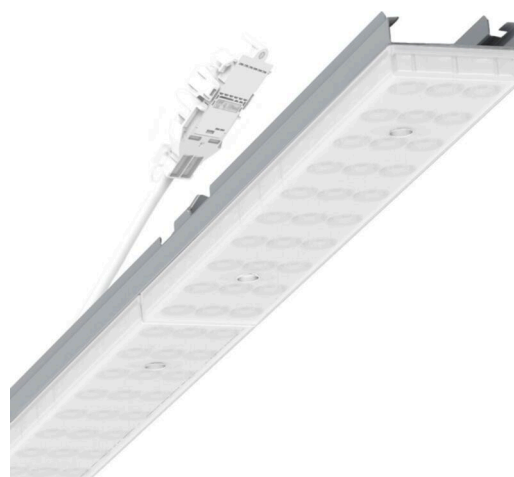

Armatuurunit variabel - Individual.Lens.Optic gesatineerd - direct/indirect diffuus-stralend - visueel doorlopend

Armatuurunit van verzinkt, geprofileerd plaatstaal, oppervlak gecoat met polyesterhars. Gereedschapsloze bevestiging met in het design geïntegreerde druksluitingen waarborgt bescherming tegen diefstal en demontage. Variabel positioneerbaar in de draagrail. Kleur behuizing zilvergrijs/wit aluminium RAL 9006; Lichtverdeling direct/indirect diffuus stralend via Individual.Lens.Optic van gesatineerde PMMA-kunststof. De individuele lensoptiek zorgt voor hoog montagegemak en is onderhoudsvriendelijk door het gemakkelijk te reinigen oppervlak. Het ritme van de 3-rijige individuele lensopstelling is binnen en over de armatuurunits perfect gecoördineerd en zorgt voor een homogene uitstraling in het pand. Elektrische aansluiting via aansluitkabel 1 m voor variabele positionering van de armatuurunit in de lichtband met 3-polig snelmontage-stekkerdeel met vrije fasevoorzeker. Ze zijn vervangbaar, maken modernisering mogelijk en verlengen de levensduur van het gehele systeem op een toekomstbestendige manier.

MECHANIEK

Kleur behuizing	zilvergrijs/wit aluminium RAL 9006/
Maten (LxBxH/DxH)	1531mm x 55mm x 37mm
Gewicht (netto)	2kg
Montagewijze	Montage draagrailstelsysteem, Lichtstructuur

Maten

L	1531 mm	Lengte
B	55 mm	Breedte
H	37 mm	Hoogte

DEEP-LINK

<https://www.regiolux.de/nl/article/19475004095>

Referentie	LED 6000lm 830
ηLB	100 %
Φ ↓/↑	90 % / 10 %
UGR dw./l.	25.2 / 24.6